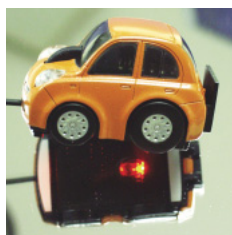

エレコムとタカラのコラボレーションによる『チョコQマウス』

エレコム株式会社(本社:大阪市中央区、取締役社長 葉田順治)は、株式会社タカラ(本社:東京都葛飾区、代表取締役社長 佐藤慶太)と『チョコQマウス』を共同開発いたします。なお、企画は株式会社タカラの100%子会社であるタカラモバイルエンタテインメント株式会社(本社:東京都千代田区 代表取締役社長 上村高広)、発売元はエレコム株式会社となります。形状は個性的な愛らしいデザインで知られる「日産マーチ」を起用。パソコン用マウスとして必要な機能を凝縮し、「チョコQ」と同サイズの小さなボディにすることが可能になりました。「チョコQ」ファンの方はもちろん、機能性を損なわず今までにないデザインのマウスをお探しの方にもピッタリなマウスです。なお、発売は6月の予定となっております。

現在検討中のモックアップ

「ヘッドライト」が右ボタン・左ボタン

「ボンネットからフロントガラス」部分にホイール

サイズ:W29.6×D49.0×H28.9mm

© TAKARA 2003

小さなボディでもホイール付でマウスとしての操作性も損ないません
光学式イメージセンサなので机の上はもちろん服の上でも操作することができ
モバイルでのご使用にも最適です

このリリースに記載の内容は、発表当時の情報です。仕様・価格・外観など、予告なく変更されることがありますので、あらかじめご了承ください。