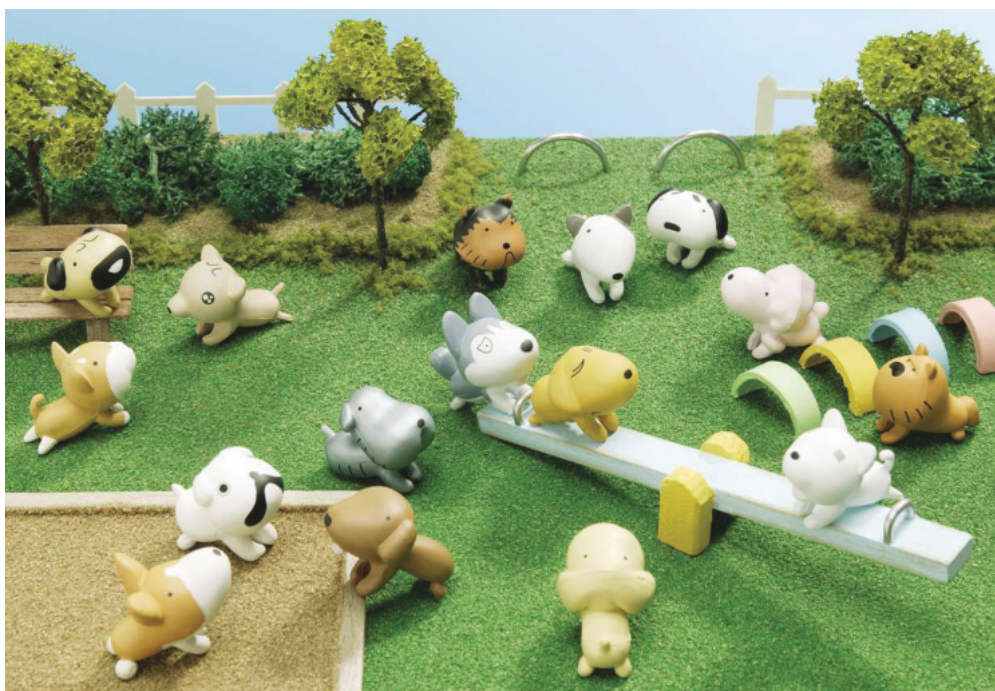

大人気のグルーミーシリーズに、ちっちゃな仲間、
“ ケーブルマスコットグルーミー ” が新登場！

エレコム株式会社(本社:大阪府中央区、取締役社長:葉田順治)から、大人気のグルーミーシリーズに新バージョン、“ ケーブルマスコットグルーミー ” が発売されます。電源コードやケーブルのマーキングとしても使え、コレクション魂をくすぐるちっちゃなイヌのマスコットです。<公園の人気者シリーズ>、<団地のお嬢さま犬シリーズ>、<庭ありエグゼクティブシリーズ>、<孤高の血統犬シリーズ>、の4シリーズにそれぞれ4種類の犬種入り！
発売は6月中旬予定です。

ケーブルマスコット Groomy

ケーブルマスコットグルーミー INU-CM0001シリーズ 標準価格 各¥650(税別)

厚さ3~4mmのものに取り付け可能
ケーブルのマーキングとしても使用できます
1セット4種入り

4種/セット
W15×D28×H22mm
種類により若干サイズが異なります

INU-CM0001A **公園の人気者シリーズ**
犬種: 柴犬、ミニチュアダックスフンド、ウェルシュ・コーギー、パグ