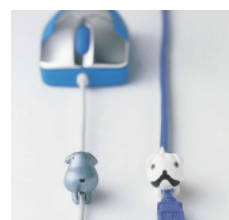

大人気のグルーミーシリーズに、ちっちゃな仲間、
“ ケーブルマスコットグルーミー ” が新登場！

エレコム株式会社(本社:大阪府中央区、取締役社長:葉田順治)から、大人気のグルーミーシリーズに新バージョン、“ ケーブルマスコットグルーミー ” が発売されます。電源コードやケーブルのマーキングとしても使え、コレクション魂をくすぐるちっちゃなイヌのマスコットです。<公園の人気者シリーズ>、<団地のお嬢さま犬シリーズ>、<庭ありエグゼクティブシリーズ>、<孤高の血統犬シリーズ>、の4シリーズにそれぞれ4種類の犬種入り！
発売は6月中旬予定です。

ケーブルマスコット Groomy

ケーブルマスコットグルーミー INU-CM0001シリーズ 標準価格 各¥650(税別)

厚さ3~4mmのものに取り付け可能
ケーブルのマーキングとしても使用できます
1セット4種入り

4種/セット
W15×D28×H22mm
種類により若干サイズが異なります

INU-CM0001A **公園の人気者シリーズ**
犬種: 柴犬、ミニチュアダックスフンド、ウェルシュ・コーギー、パグ