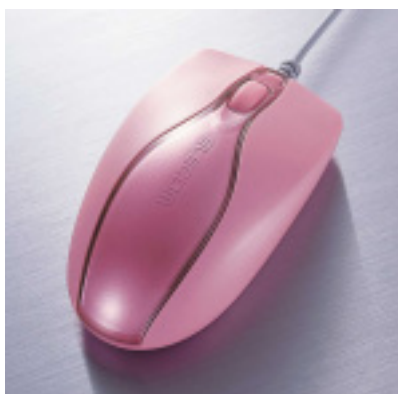

Swish マウス 標準価格 ¥5,000(税別)

M-SUSVD ダークシルバー

M-SUSVB ブラックシルバー

M-SUBS ブルーシルバー

M-SUSVL ライトシルバー

M-SUSVP ピンクシルバー

M-SUSVW ホワイトシルバー

光学式イメージセンサマウスなので机の上はもちろん服の上などでもスムーズに動作