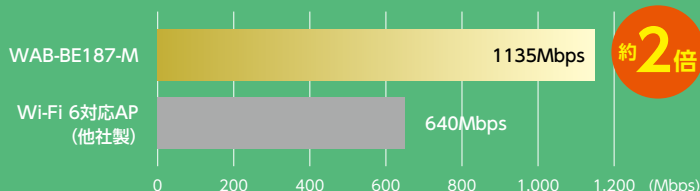

Wi-Fi 6をスキップしてWi-Fi 7を導入するメリット

Wi-Fi 7は下位互換性をもつため、Wi-Fi 6以前の環境でもご利用いただけます。さらにエレコムのWi-Fi 7は最新のチップを採用しているため、当時最新だったWi-Fi 6対応の製品より同一環境で高速にご利用いただけます。

■ Wi-Fi 6クライアント10台同時接続時の平均スループット合計 (5GHz)