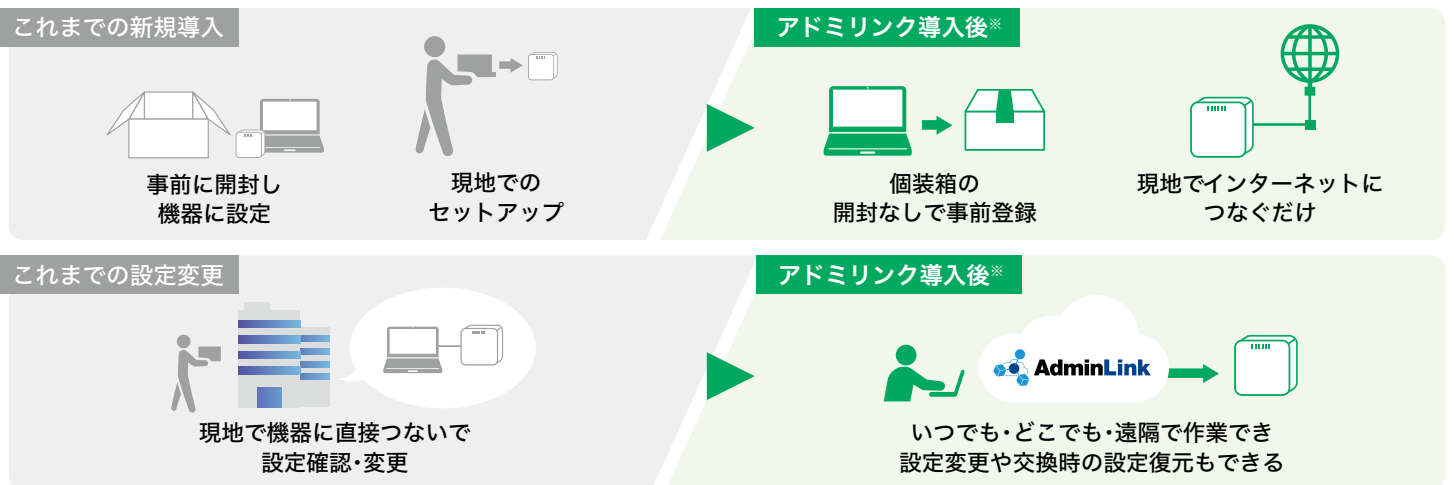

## AdminLink

### ゼロコンフィグ

アドミリンクゼロコンフィグで  
ネットワーク保守・運用が変わる

無料提供

ネットワーク機器増設後に発生するデバイスライセンス更新。  
管理者を悩ませる管理コスト問題に  
**ベストマッチ!**な無料のクラウド管理システム

ライセンス費用不要のクラウド管理で、**保守サービスが変わる**

アドミリンクのゼロコンフィグで、**運用が変わる**

最新無線アクセスポイントから対応