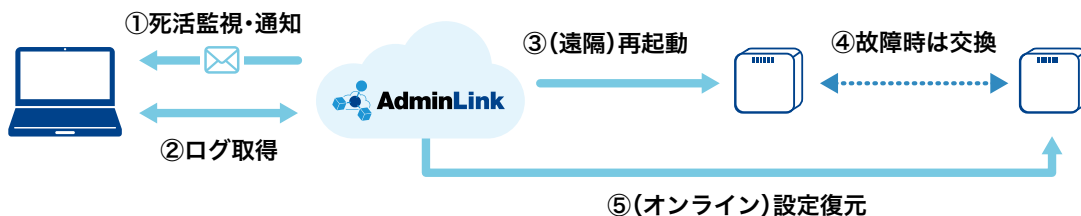

アドミリンクを利用したトラブル対応例

1. **トラブル対応フロー**
- ①死活監視・通知
  - ②ログ取得
  - ③(遠隔)再起動
  - ④故障時は交換
  - ⑤(オンライン)設定復元

アドミリンク対応一覧

○: 対応 △: 制限あり ●: 対応予定 - : 非対応

機能 / 対象機種	Wi-Fi 7 AP	Wi-Fi 6 AP	Wi-Fi 5 AP	マルチギガ対応 Web スマートスイッチ		GIGAWebスマート	
	WAB-BE187-M WAB-BE72-M WAB-BE36-M WAB-BE36-S	WAB-S1775 WAB-M1775-PS	WAB-M2133 WAB-S11750-PS WAB-S1167-PS WAB-S733MI	【PoE モデル】 EHB-SX2B08F-PH EHB-SQ2B08F-PL	【Non-PoE モデル】 EHB-SX2B08F EHB-SQ2B08	EHB-SX2A08F EHB-SQ2A08 EHB-SG2C-PL シリーズ EHB-SG2C シリーズ	
導入前	ゼロコンフィグ導入	●	-	-	△	●	-
運用・保守	死活監視	○	○	○	○	○	○
	再起動	○	○	○	○	○	○
	ファームウェア更新	○	○	○	○	○	○
	ログ取得	○	○	○	○	○	○
	災害モード実行	○	-	-	-	-	-
	接続クライアント表示	○	-	-	-	-	-
	I'm here	○	○	○	○	●	-
保守・機器交換	統計情報	○	○	○	○	○	○
	設定変更	○	-	-	△	●	-
	設定保存	○	○	○	○	○	○
	設定復元	○	-	-	○	●	-

アドミリンク ゼロコンフィグで追加された機能

※対応機種や対応時期等の詳細はHPを参照ください。