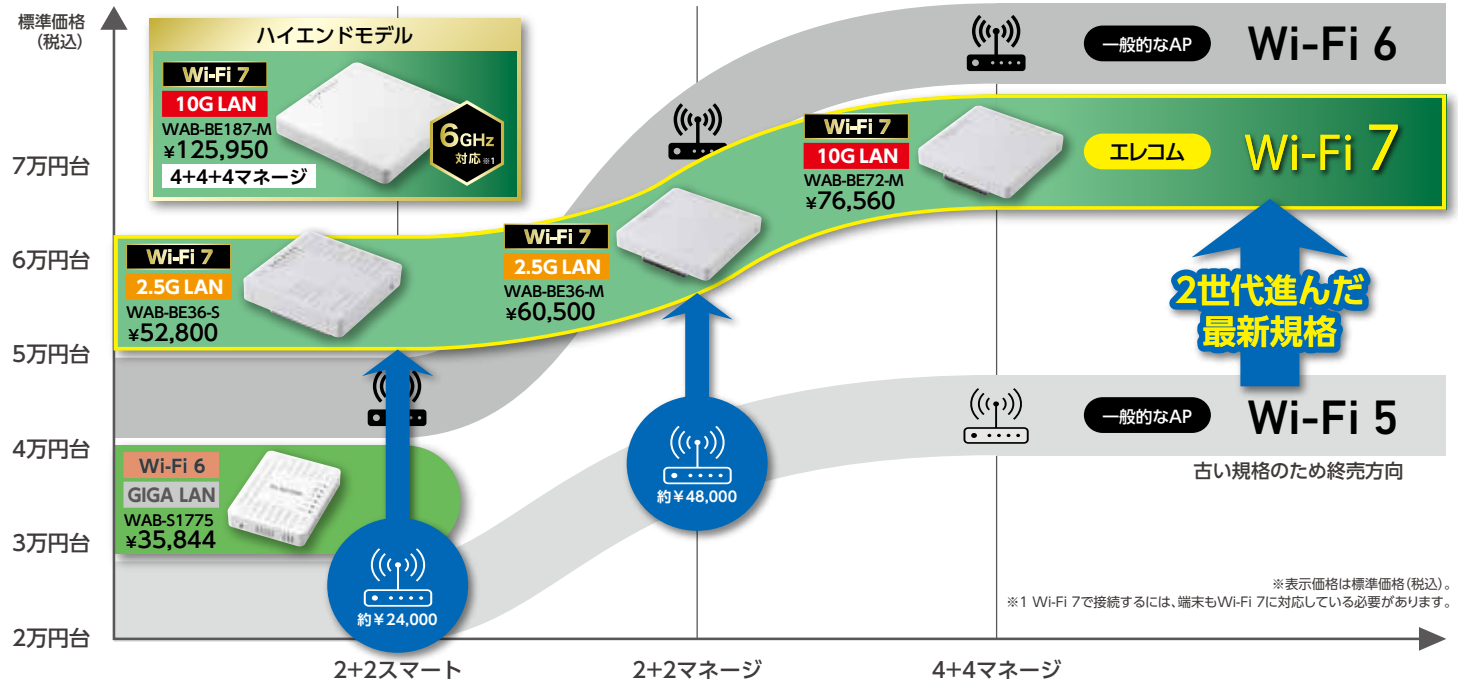

法人無線アクセスポイント ラインアップ一覧

合計5年保証

保証期間は安心の3年保証(センドバック保守)。更にユーザー登録いただいたお客様限定で2年の延長保証*(合計5年間)いたします。

計5年保証

メーカー保証 3年

ESSC延長保証 2年

※ユーザー登録による2年延長保証提供につきましては、エレクトロコムサポート&サービス株式会社(ESSC)が行います。

保守サービスにも対応

長期的に安心して機器を使用いただけるよう、デリバリー保守(先出し)とセンドバック保守(延長)をオプションでご用意。

すぐに代替機がほしい方は
デリバリー保守

少し時間に余裕がある方は
センドバック延長保守

常時安心 購入後すぐ保守契約可能 代替機など費用は無料

延長保守 4年目以降の保守が対象 修理費用などは無料