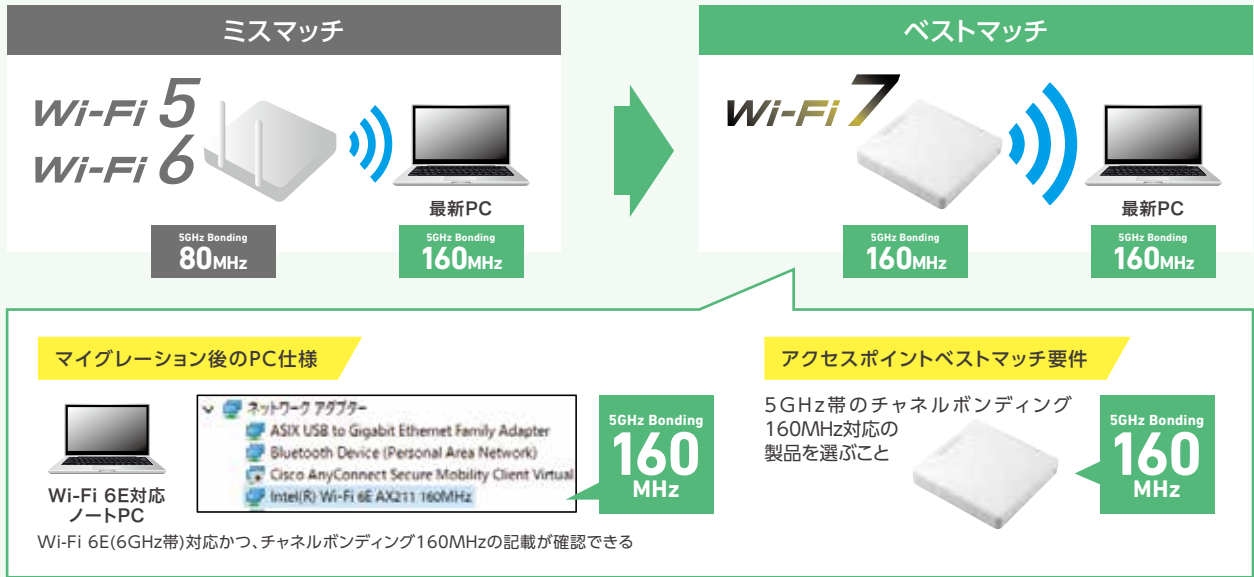

ベストマッチテスト

■ ベストマッチの前提条件