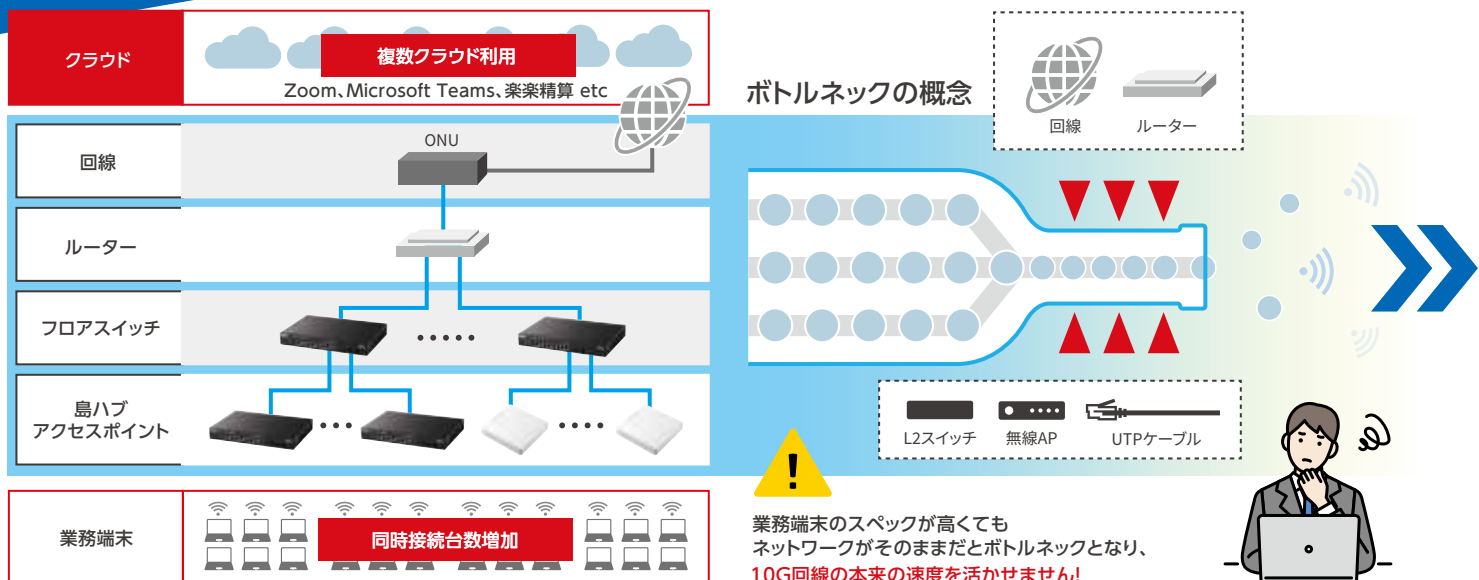

法人無線アクセスポイント

10G × Wi-Fi

今が“アップグレード ベストタイミング”

PCマイグレーションを機に、オフィスのネットワーク環境も“次の10G回線とWi-Fi 7の組み合わせで想像以上のスピードと安定性