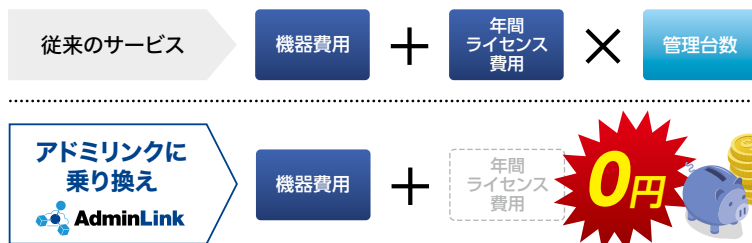

※プロキシ必要構成は非対応

従来のクラウド管理サービスでは、管理する機器の台数が増えるたびに年間ライセンス費用が発生し、大きな負担となっていました。「アドミリンク」は、デバイスライセンス費用が無料。初期の機器導入費用だけで、何台でも管理対象を追加できます。予算を気にすることなく、積極的な拠点展開や設備増強が可能です。

もう、ライセンス費用に悩まない!

＼ 毎年発生 /

これらの機能が遠隔で使える!

テナント管理	状況確認	FW更新
死活監視	再起動	設定保存
メール通知	ログ取得	機器追加
アドミリンクゼロコンフィグより追加		
ゼロコンフィグ	設定変更	設定復元