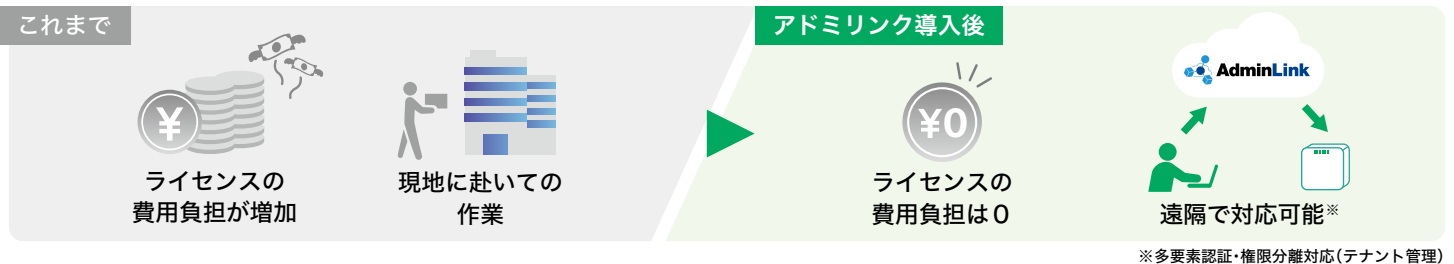

## AdminLink

### ゼロコンフィグ

アドミリンクゼロコンフィグで  
ネットワーク保守・運用が変わる

無料提供

ネットワーク機器増設後に発生するデバイスライセンス更新。  
管理者を悩ませる管理コスト問題に  
**ベストマッチ!**な無料のクラウド管理システム

ライセンス費用不要のクラウド管理で、**保守サービスが変わる**

アドミリンクのゼロコンフィグで、**運用が変わる**

最新無線アクセスポイントから対応