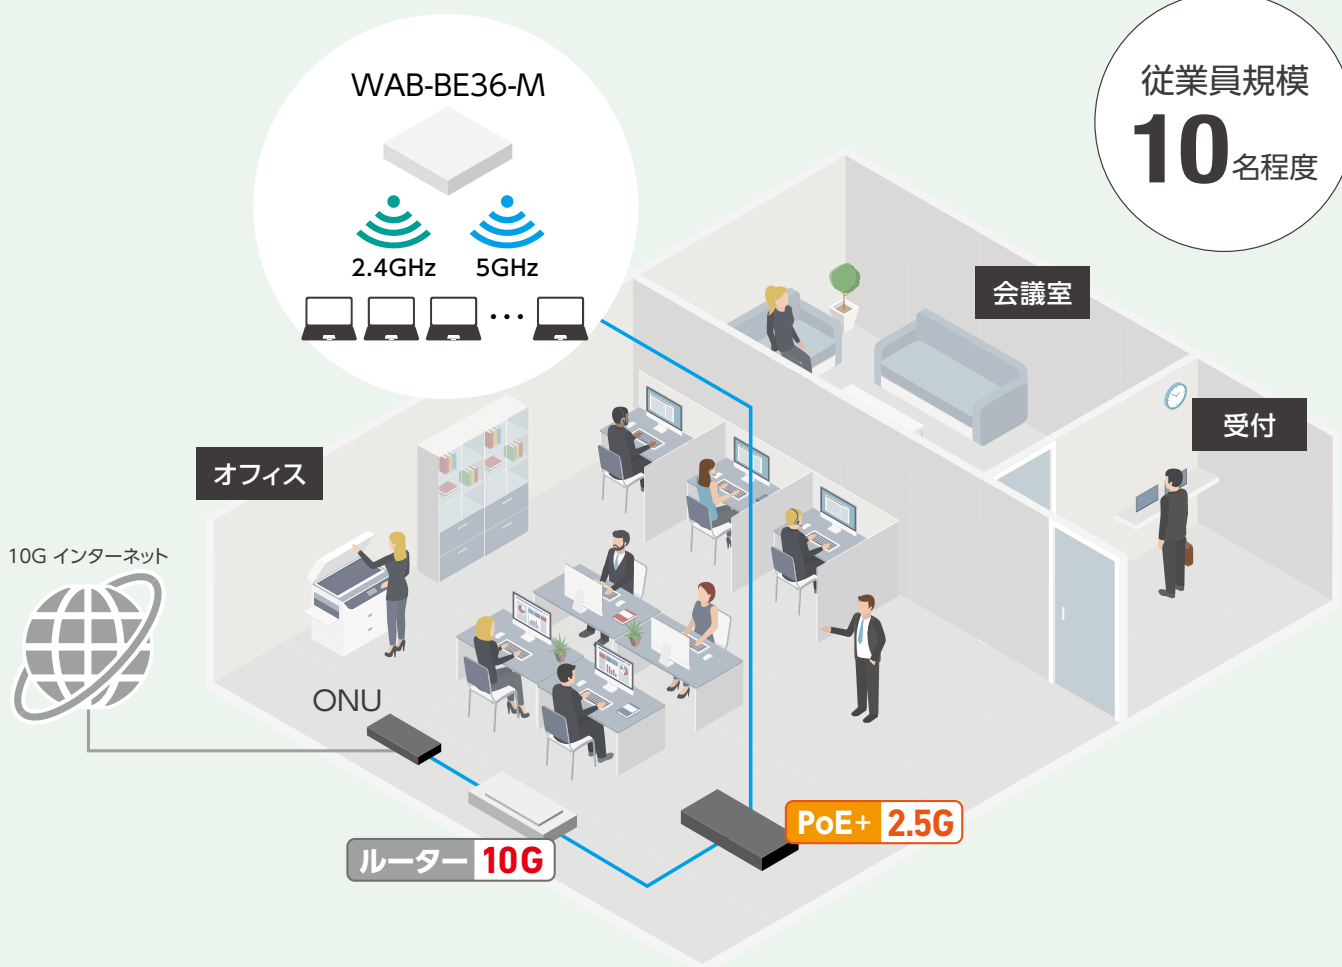

# 10G×Wi-Fi 7 構成例

PCマイグレーションを機にWi-Fi 6E/7対応のクライアントPCが増加。さらに社内ネットワークのトラフィックとリアルタイム性の要求が高まっています。従来の1GbpsスイッチとWi-Fi 5中心の構成ではネットワーク機器がボトルネックとなり、Web会議やクラウド利用の品質低下を招くおそれがあります。

10Gbps対応スイッチとWi-Fi 7アクセスポイント、クラウドリモート管理サービス「アドミリンク」を組み合わせることで、トラフィック増加に対応できる性能と、効率的な運用管理を両立できます。

## ■ 小規模ネットワーク構成例

小規模オフィスやテナントオフィス向けの10G×Wi-Fi 7構成例です。  
1台の10GスイッチとWi-Fi 7アクセスポイントで受付・会議室・オフィスエリアをカバーし、Web会議やクラウド利用でも安定した通信を実現します。

10GbE  
2.5GbE

### ここがポイント!

Cat5e以上のLANケーブルであれば  
既設の配線をそのまま活かして  
高速化可能

従業員規模  
**10**名程度

# Wi-Fi 7 無線アクセスポイント

Wi-Fi 5/6からのアップグレードで快適通信を