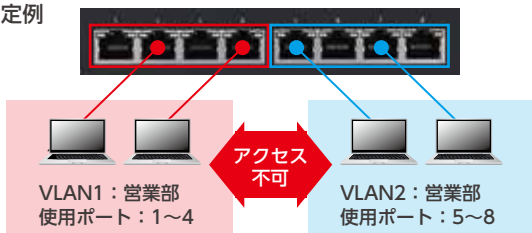

●VLAN 設定例

異なる部門(VLANグループ)間におけるアクセス不可