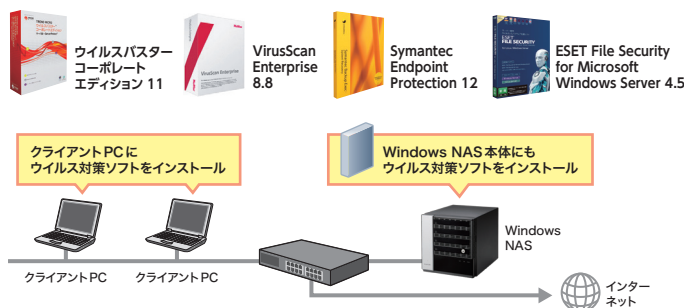

### ランサムウェアとは

ウイルスに感染したクライアントPCが、アクセス可能なファイルを暗号化してしまうマルウェアです。PC上のデータだけでなく、NASに保存されたデータを勝手に暗号化して閲覧不能にしまいます。

データを閲覧可能な状態に戻すために身代金(金銭)を要求されます。たとえ身代金を払っても、データが閲覧できる保証はありません。

セキュリティアップデートがされていないPCや、バックアップ対策がなされていない古いNASを狙った事例が報告されています。

### ランサムウェアのしくみ

しかし、身代金を払ったところで、データを復元できる保証はありません!!

### 対策1 Windows NASでランサムウェアの感染を阻止!

- エレコムのWindows Storage Server搭載NASなら、NAS本体にウイルス対策ソフトをインストールできますので、ランサムウェアに感染したファイルをしっかりと除去できます。
- クライアントPCへのウイルス対策に加え、NAS本体にもウイルス対策をすることで、より強固に大切なデータを守ることができます。

ダブルのウイルス対策でランサムウェアを徹底阻止!

代表的なウイルス対策ソフトの動作確認済み