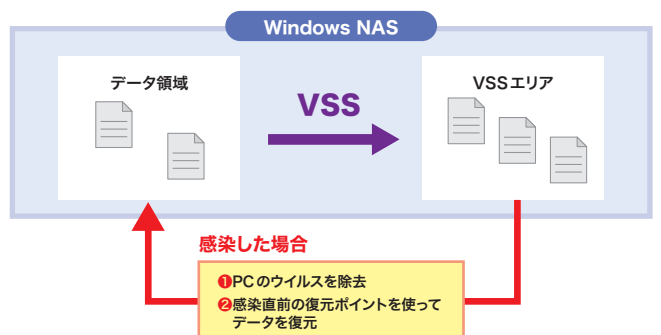

対策2 Windows NASのボリュームシャドウコピーで活用!

- ●ファイルサーバーとしてWindows NASを利用し、NASのボリュームシャドウコピー(VSS)機能を活用をお勧めします。
- ●万一、ランサムウェアに現行のデータを書き換えられたとしても、VSSエリアに保存された直前のデータを復元させることができ、損失を最小限に食い止めます。

ランサムウェア感染直前の状態にデータを復元可能!