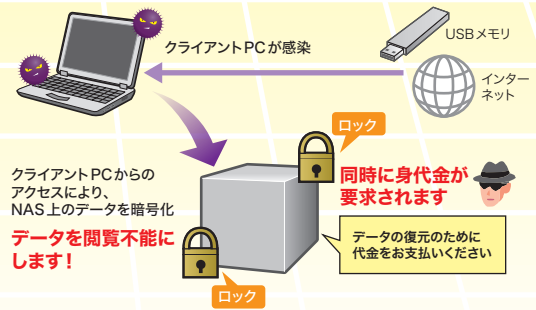

ランサムウェアのしくみ