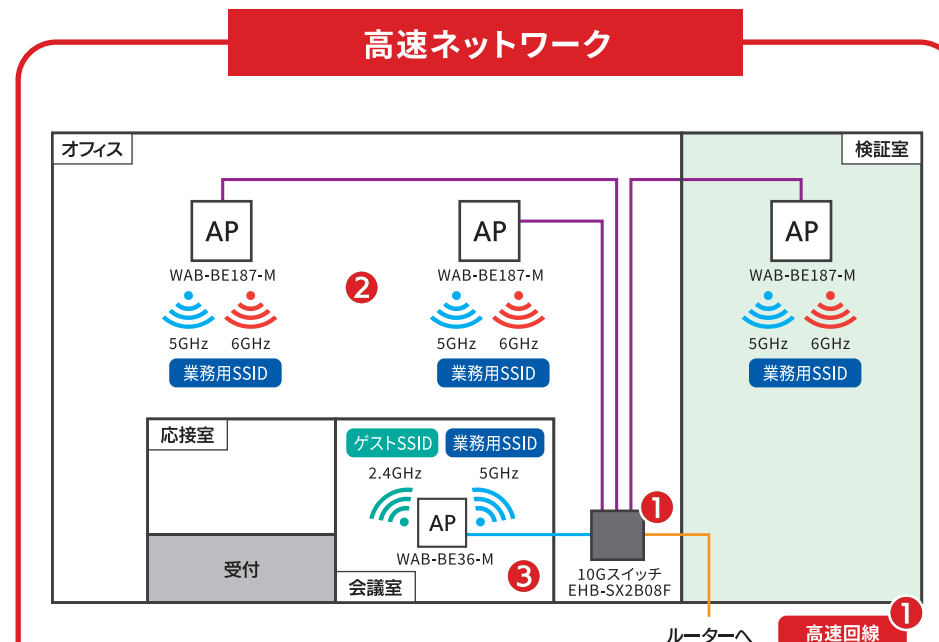

10G × 法人無線アクセスポイント Wi-Fi 7

10G PoE Webスマートスイッチ

EHB-SX2B08F-PH

全ポート10G対応 PoE++ Webスマートスイッチです。最大210WのPoE給電で、ネットワークリプレイスによる10G化から新築オフィスの「ALL 10G化」まで、学校・自治体・中小企業のネットワークアップグレードを高いコストパフォーマンスで実現します。

Wi-Fi 7対応 アクセスポイント

WAB-BE187-M

最新規格Wi-Fi 7に対応した法人向けアクセスポイントです。MLOにより、多数の端末が同時接続しても高いスループットと安定した通信品質を提供します。クラウドサービスを前提とした業務利用に適しています。

クラウド管理システム

アドミリンク

エレコム製ネットワーク機器をインターネット経由で一元管理できるクラウドリモート管理サービスです。ライセンス費用不要で、状態監視、遠隔再起動、ファームウェア更新、ログ取得が行えます。拠点や機器の増加に伴うネットワーク運用・保守の負荷を抑えられます。

企業ネットワーク基本構成イメージ

エレコムがフォーカスしているオフィスイメージです。従業員数50名程度の中規模・ブランチオフィスから10名程度の小規模オフィスまでベストマッチな提案が可能です。貴社の提案先と合致しているかご確認ください。

中規模・ブランチオフィス

10GbE
2.5GbE

小規模オフィス

10G × Wi-Fi 7 の導入イメージ

まず、『10G光回線』と混雑を回避する『IPv6 IPoE高速接続サービス』をご用意ください。
エレコムは、この次世代インフラを活かせる最適なLAN環境をトータルでご提案いたします。
詳細は以下の変更ポイントをご覧ください。

変更ポイント

- ① **10Gへのリプレース (インフラの刷新)**
回線高速化に合わせ、フロアスイッチを10G対応へリプレース。
※10G性能維持のため、LANケーブルは必ずCat.6A以上をご使用ください。
- ② **アクセスポイントのリプレース (エリアカバー拡大)**
アクセスポイントの更新に加え、オフィスの広さや構造に応じた最適配置を行います。
エレコムなら事前の電波調査(サイトサーベイ) サービスも提供しております。
- ③ **会議室へのAP追加 (安定性の向上)**
電波の死角になりやすい会議室には、アクセスポイントをピンポイントで追加します。