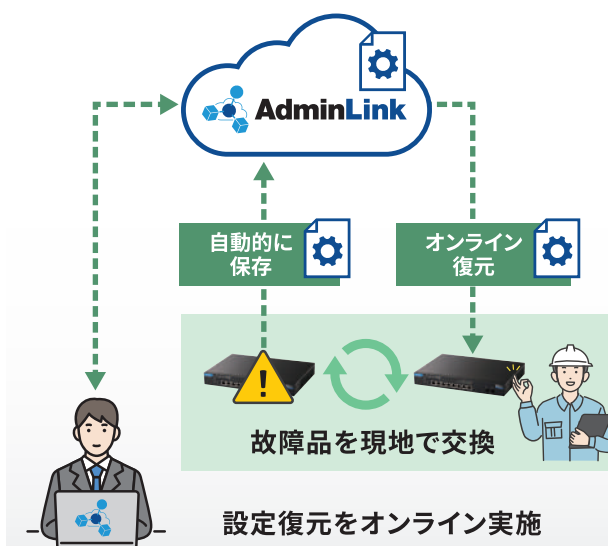

ゼロコンフィグ導入 (初回導入時)

開梱不要で導入展開が可能

設定変更

現地作業をオンライン実施

設定復元

交換作業と設定復元を分離

MACアドレスとレジストコード

対応製品パッケージにMACアドレスとレジストコードが印刷。
パッケージを開封することなく読み取りが可能

※ アドミリンク(ゼロコンフィグ)でご利用いただける機能は対象型番/出荷時期/FWにより異なります。最新情報はWebをご確認ください。

カートンを開封した状態で天面に印刷されているので、パッケージを取り出すことなくスムーズに登録を進めることができます。

次のステップをお選びください

工数削減を体感する

百聞は一見に如かず。無料のクラウドリモート管理サービス『アドミリンク』がいかに関場の工数を削減できるか、ぜひ技術ご担当者様にご覧いただきたく、デモのお時間を調整させてください。