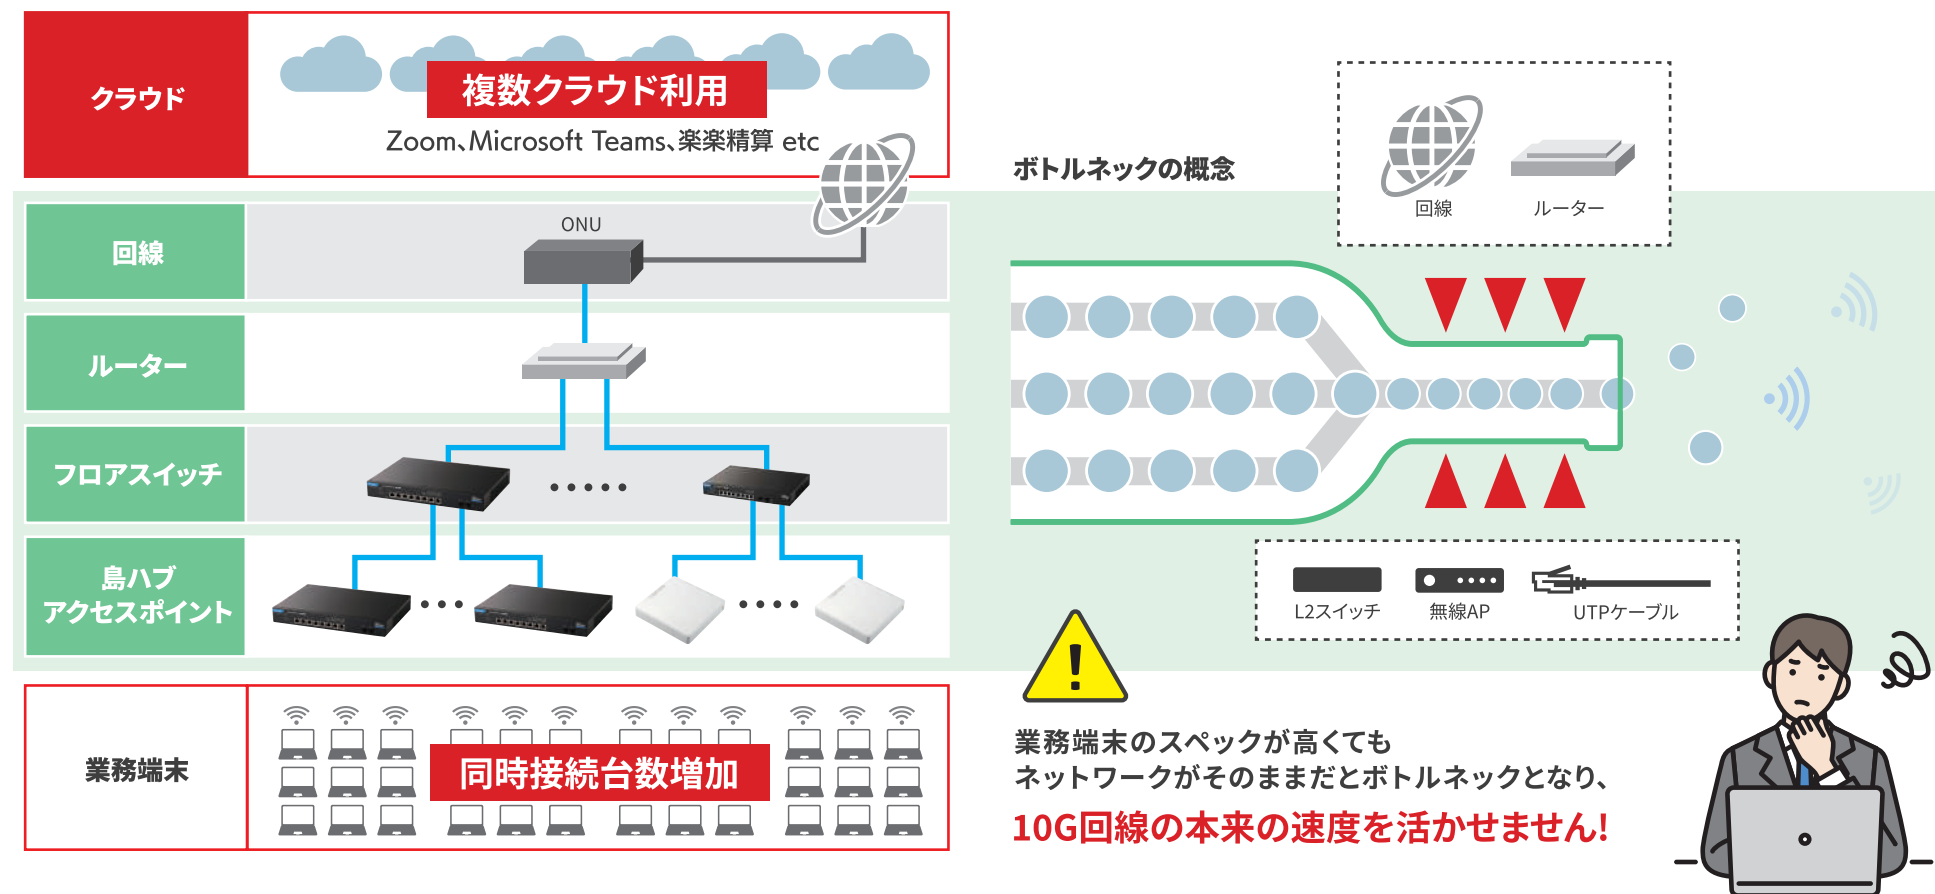

DXを促進するネットワーク刷新の新定番
『10G × Wi-Fi 7』で進める
ネットワーク高速化

法人無線アクセスポイント
10G × Wi-Fi 7

今が“アップグレード”の
ベストタイミング!!

通信の不安定化や速度低下が発生する問題

今、多くのお客様がクラウドサービスの利用増でネットワークが遅い、不安定という課題を抱えていらっしゃいます。

Web会議中に映像が途切れる、音声がかかるなど商談や業務に影響が出るケースもあります。

貴社のお客様でも、このような声はございませんか？

今こそ見直したい!

『10G × Wi-Fi 7』で 高速ネットワークにしませんか？

『10G × Wi-Fi 7』で進めるネットワーク高速化提案

そこでエレコムからの新提案が『10G × Wi-Fi 7』です。

ポイントは、機器だけでなく『アドミリンク』という無料のクラウド管理サービスをセットでご利用いただける点です。

他社様ではライセンス費用が有料の場合がございますが、『アドミリンク』では一切かかりません。

10G × 法人無線アクセスポイント Wi-Fi 7

10G PoE Webスマートスイッチ

EHB-SX2B08F-PH

全ポート10G対応 PoE++ Webスマートスイッチです。最大210WのPoE給電で、ネットワークリプレイスによる10G化から新築オフィスの「ALL 10G化」まで、学校・自治体・中小企業のネットワークアップグレードを高いコストパフォーマンスで実現します。

Wi-Fi 7対応 アクセスポイント

WAB-BE187-M

最新規格Wi-Fi 7に対応した法人向けアクセスポイントです。MLOにより、多数の端末が同時接続しても高いスループットと安定した通信品質を提供します。クラウドサービスを前提とした業務利用に適しています。

クラウド管理システム

アドミリンク

エレコム製ネットワーク機器をインターネット経由で一元管理できるクラウドリモート管理サービスです。ライセンス費用不要で、状態監視、遠隔再起動、ファームウェア更新、ログ取得が行えます。拠点や機器の増加に伴うネットワーク運用・保守の負荷を抑えられます。