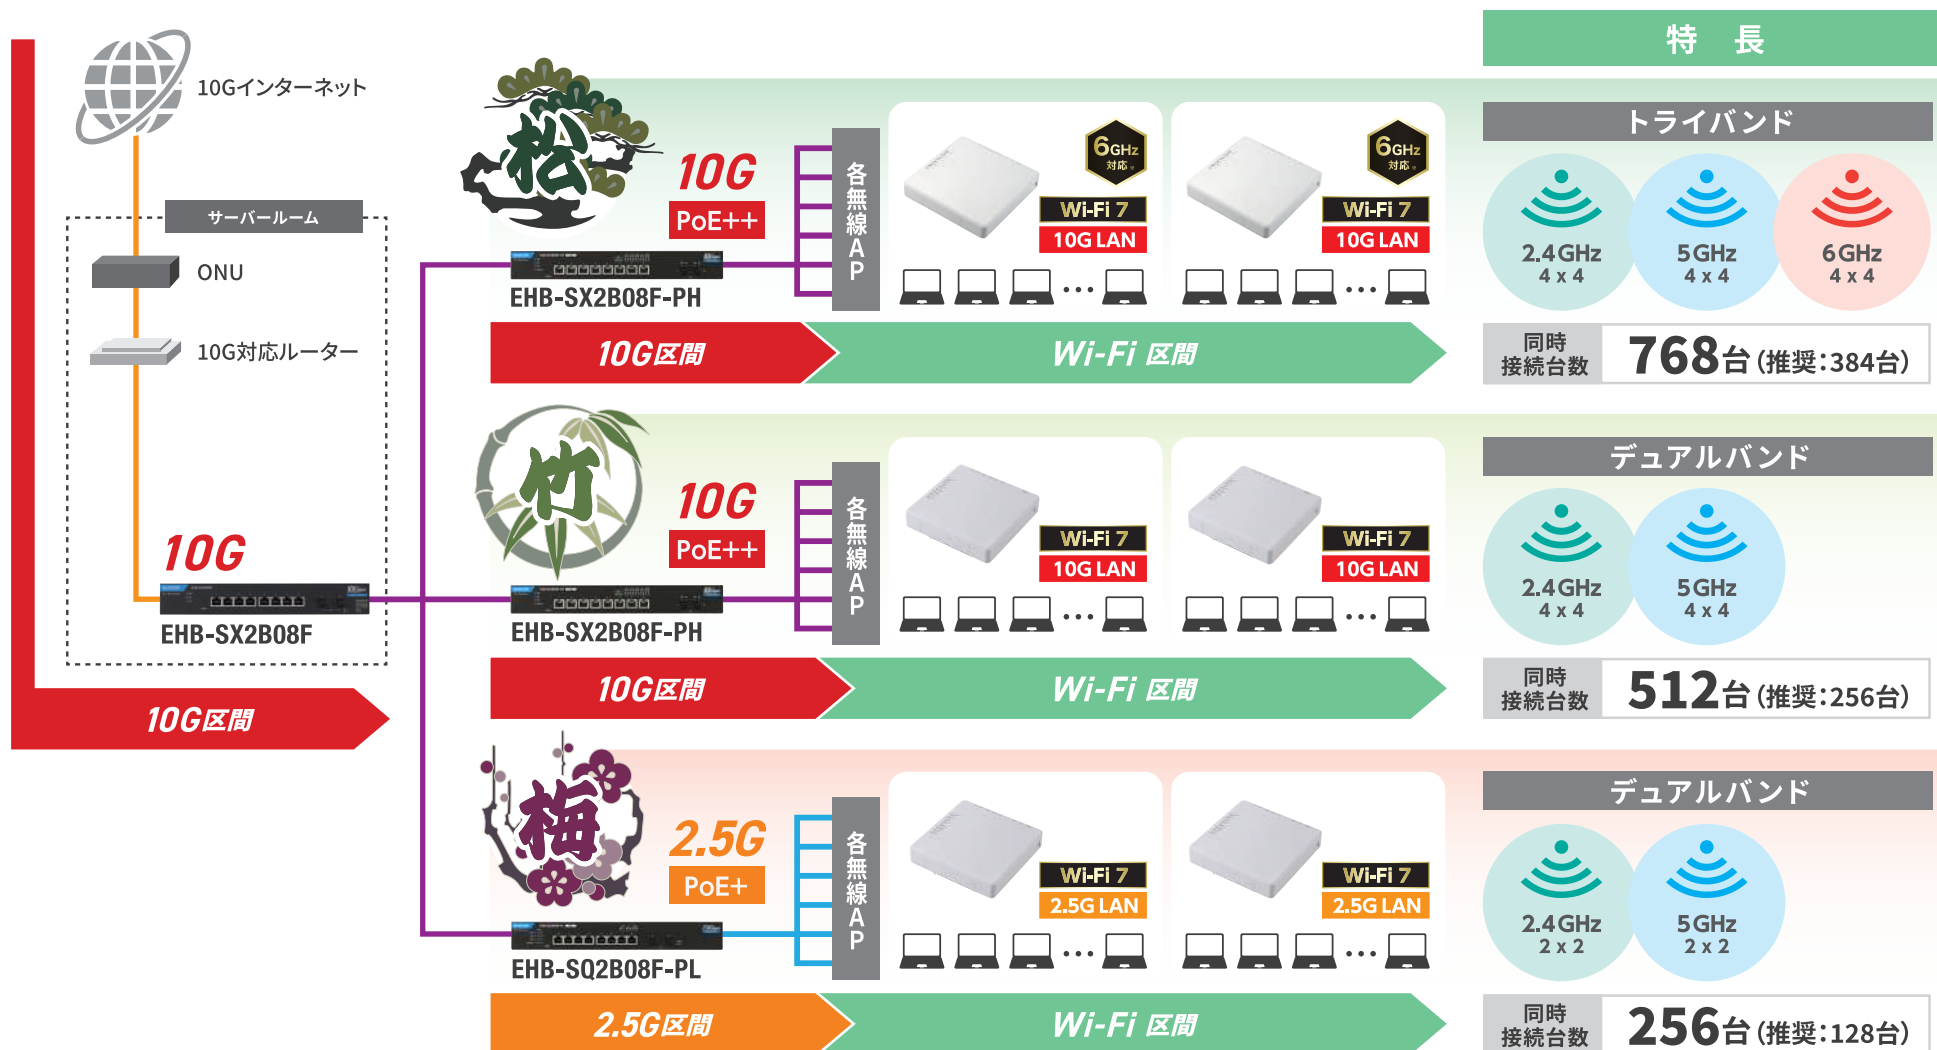

11ax 11ac 11n 11a 11g 11b

Wi-Fi 6
2.4/5GHzチャンネル
GIGA LAN
AdminLink

GIGA LAN
SFP
PoE+
AdminLink

8+2
ポート
EHB-SG2C08-PL
¥53,108 (税抜 ¥48,280)

無償提供

※ 構成により有線区間の最大帯域 (10G/2.5G/1G等) は異なります。性能を最大化するには配線 (Cat.6A以上) や上位機器の要件も事前確認ください。
※ アドミリンク (ゼロコンフィグ) でご利用いただける機能は対象型番 / 出荷時期 / FWにより異なります。最新情報はWebをご確認ください。

ネットワーク高速パックそれぞれの構築イメージと特長

松竹梅いずれの提案でも、10G回線を前提にWi-Fi 7アクセスポイントの特長を活かした構成が可能です。

「松」は6GHz帯併用により、同時接続が集中する環境でも混雑に強い構成です。「竹」はデュアルバンド4 x 4で5GHz帯容量を確保し、同時接続・混雑耐性を高めやすい構成です。「梅」は複数台展開により、エリア拡張や段階的な増設でもコストパフォーマンスに優れます。