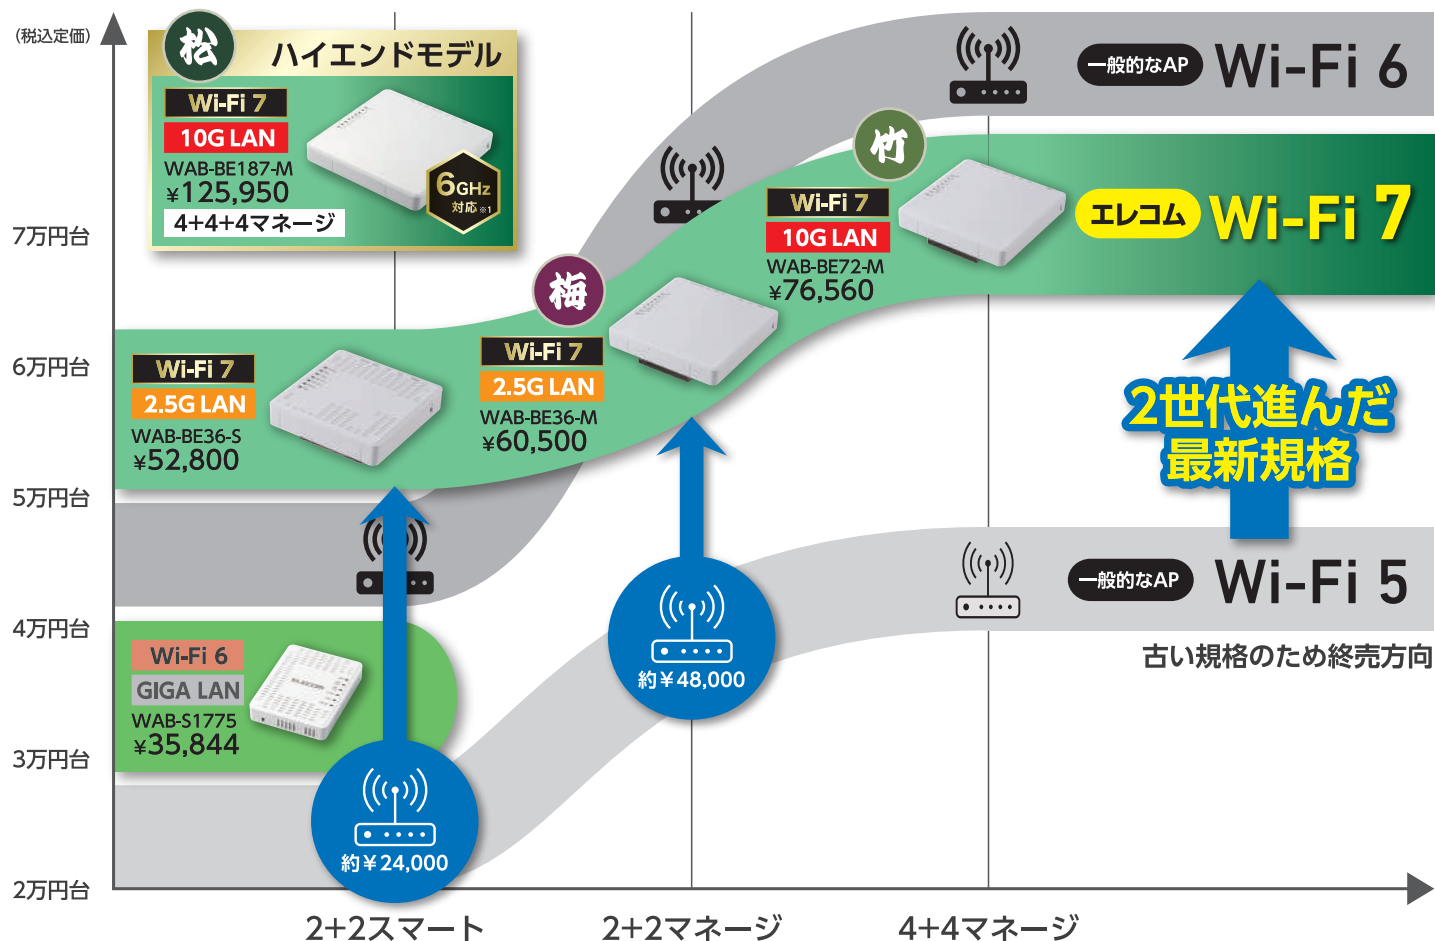

11ax 11ac 11n 11a 11g 11b

Wi-Fi 6
2.4/5GHzチャンネル
GIGA LAN
AdminLink

GIGA LAN
SFP
PoE+
AdminLink

8+2
ポート
EHB-SG2C08-PL
¥53,108 (税抜 ¥48,280)

無償提供

※ 構成により有線区間の最大帯域 (10G/2.5G/1G等) は異なります。性能を最大化するには配線 (Cat.6A以上) や上位機器の要件も事前確認ください。
※ アドミリンク (ゼロコンフィグ) でご利用いただける機能は対象型番 / 出荷時期 / FWにより異なります。最新情報はWebをご確認ください。

ネットワーク高速パックそれぞれの構築イメージと特長

松竹梅いずれの提案でも、10G回線を前提にWi-Fi 7アクセスポイントの特長を活かした構成が可能です。

「松」は6GHz帯併用により、同時接続が集中する環境でも混雑に強い構成です。「竹」はデュアルバンド4 x 4で5GHz帯容量を確保し、同時接続・混雑耐性を高めやすい構成です。「梅」は複数台展開により、エリア拡張や段階的な増設でもコストパフォーマンスに優れます。

法人無線アクセスポイント プライスマッピング

エレコムは5種類の法人アクセスポイントを展開しています。うち4種類が最新規格のWi-Fi 7対応で、同価格帯でも高性能(6GHz帯対応 / 10G・2.5Gポート等)な商品を提供しています。Wi-Fi 5からの更新でも、用途・規模に合わせて最適な商品をお選びいただけます。

新しいPCに買い換えたら、最新規格のアクセスポイントを!

いち押し商品はこちら!

ハイエンドモデル

Wi-Fi 7
10G LAN
WAB-BE187-M
¥125,950
4+4+4マネージ
6GHz対応

3つの押しポイント

法人無線アクセスポイント

Wi-Fi 7 対応

6GHz 対応

6GHz帯対応

10G LANポート

※1 Wi-Fi 7で接続するには、端末もWi-Fi 7に対応している必要があります。※表示価格は2026年4月の税込定価。