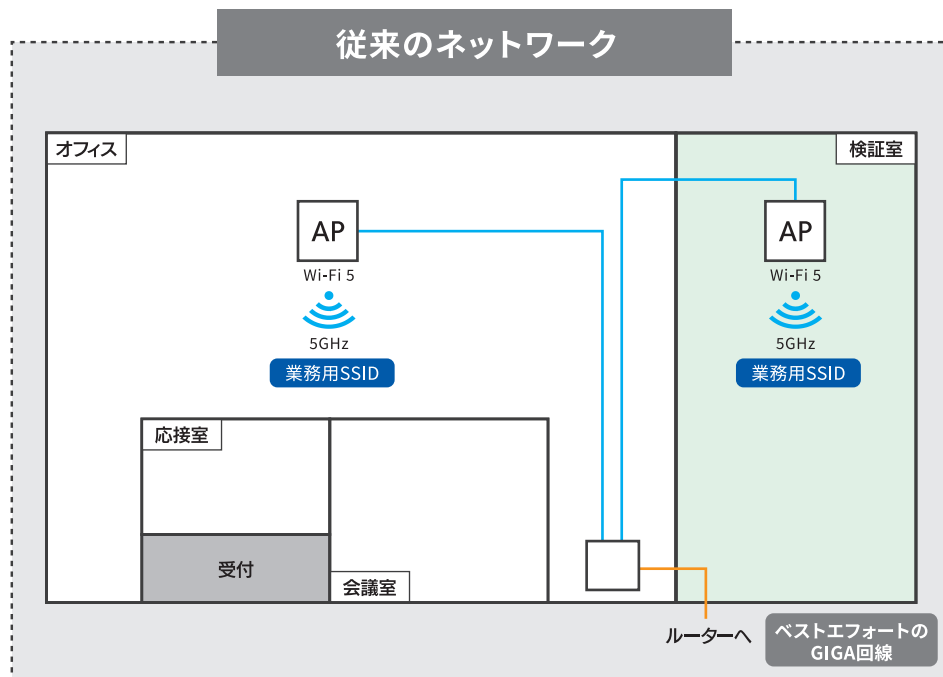

10G × 法人無線アクセスポイント Wi-Fi 7

10G PoE Webスマートスイッチ

EHB-SX2B08F-PH

全ポート10G対応 PoE++ Webスマートスイッチです。最大210WのPoE給電で、ネットワークリプレイスによる10G化から新築オフィスの「ALL 10G化」まで、学校・自治体・中小企業のネットワークアップグレードを高いコストパフォーマンスで実現します。

Wi-Fi 7対応 アクセスポイント

企業ネットワーク基本構成イメージ

エレコムがフォーカスしているオフィスイメージです。従業員数50名程度の中規模・ブランチオフィスから10名程度の小規模オフィスまでベストマッチな提案が可能です。貴社の提案先と合致しているかご確認ください。

中規模・ブランチオフィス

10GbE
2.5GbE

小規模オフィス

10G × Wi-Fi 7 の導入イメージ

まず、『10G光回線』と混雑を回避する『IPv6 IPoE高速接続サービス』をご用意ください。
エレコムは、この次世代インフラを活かせる最適なLAN環境をトータルでご提案いたします。
詳細は以下の変更ポイントをご覧ください。

変更ポイント

- ① **10Gへのリプレース (インフラの刷新)**
回線高速化に合わせ、フロアスイッチを10G対応へリプレース。
※10G性能維持のため、LANケーブルは必ずCat.6A以上をご使用ください。
- ② **アクセスポイントのリプレース (エリアカバー拡大)**
アクセスポイントの更新に加え、オフィスの広さや構造に応じた最適配置を行います。
エレコムなら事前の電波調査(サイトサーベイ) サービスも提供しております。
- ③ **会議室へのAP追加 (安定性の向上)**
電波の死角になりやすい会議室には、アクセスポイントをピンポイントで追加します。