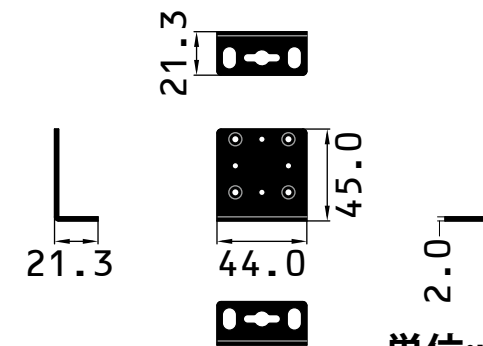

製品本体

19インチラック取付金具

単位:mm