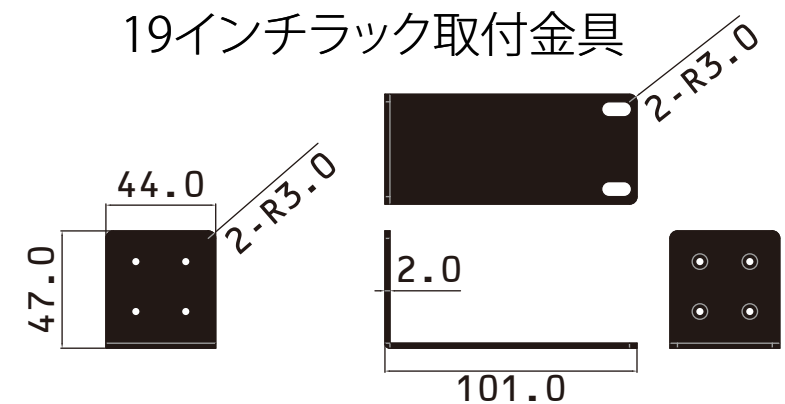

製品本体

19インチラック取付金具

単位:mm