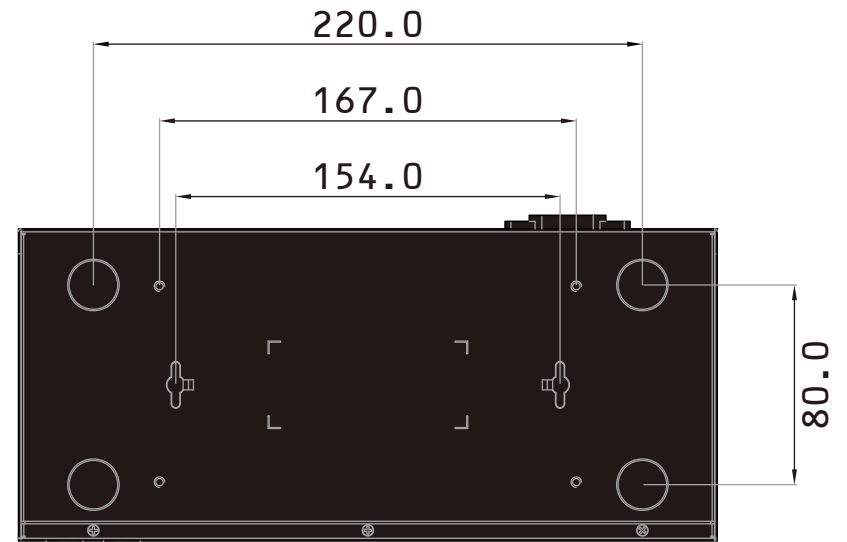

製品本体

19インチラック取付金具

単位:mm