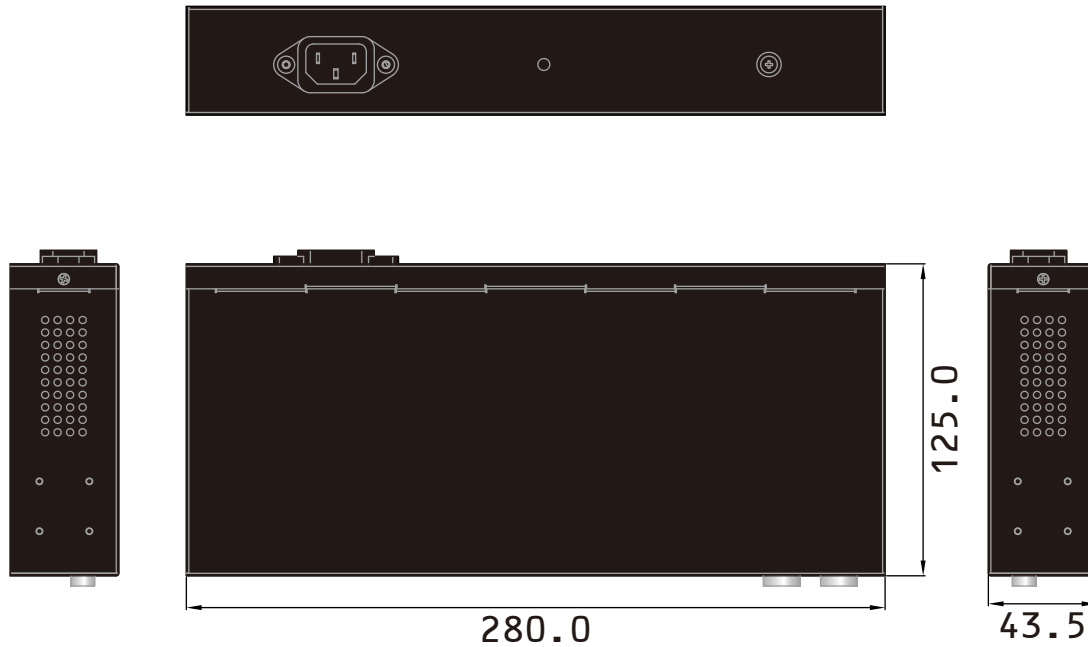

製品本体

19インチラック取付金具

単位:mm