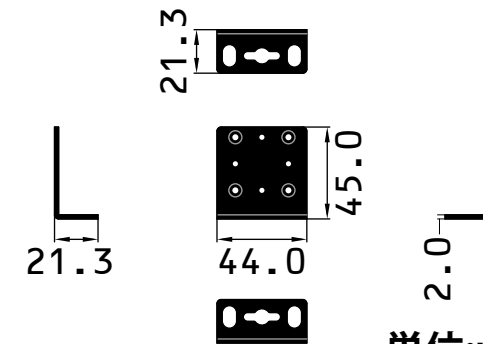

製品本体

19インチラック取付金具

単位:mm