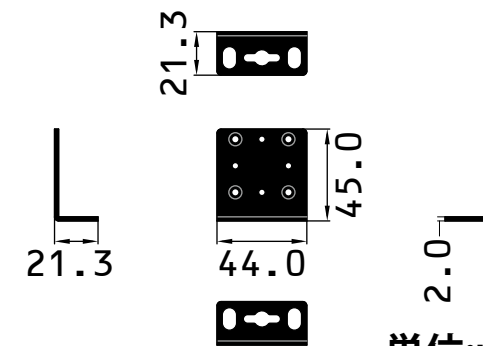

製品本体

19インチラック取付金具

単位:mm