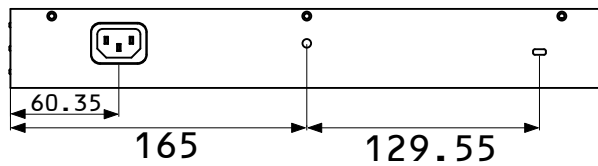

製品本体

19インチラック取付金具

単位:mm