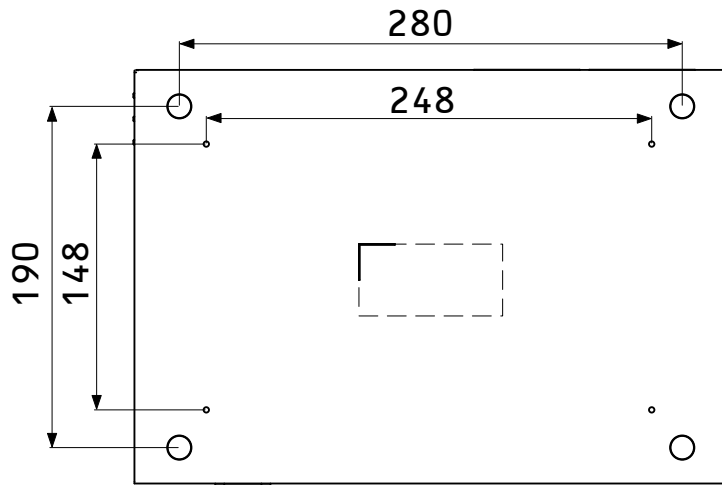

製品本体

19インチラック取付金具

単位:mm