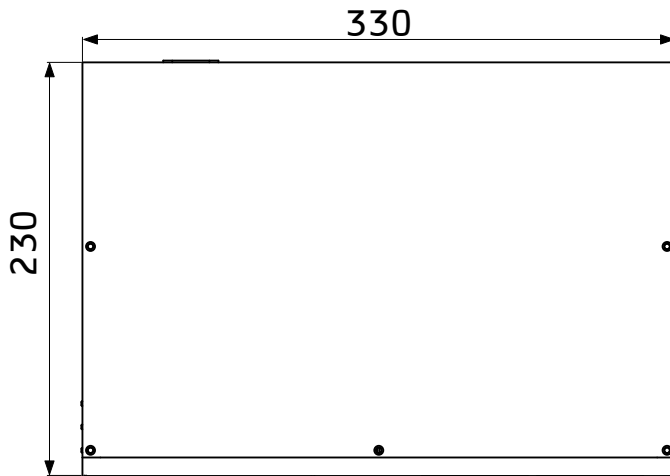

製品本体

19インチラック取付金具

単位:mm