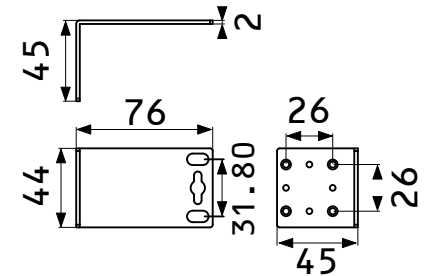

製品本体

19インチラック取付金具

単位:mm