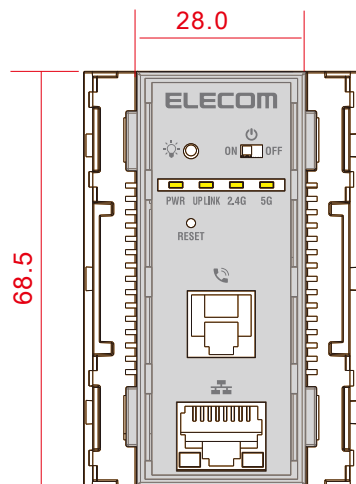

# 外観図面

型番: WAB-S300IW-AC / WAB-S733IW-AC **ELECOM**

※WAB-S300IW-ACには5G LEDがありません

寸法単位: (mm)