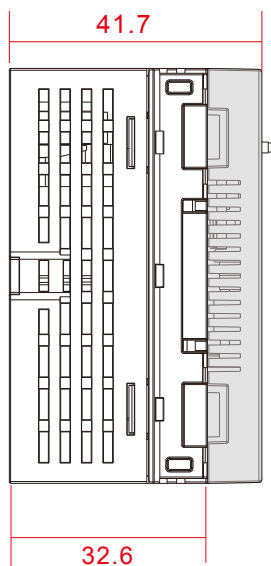

# 外観図面

型番: WAB-S300IW-AC / WAB-S733IW-AC **ELECOM**

※WAB-S300IW-ACには5G LEDがありません

寸法単位: (mm)