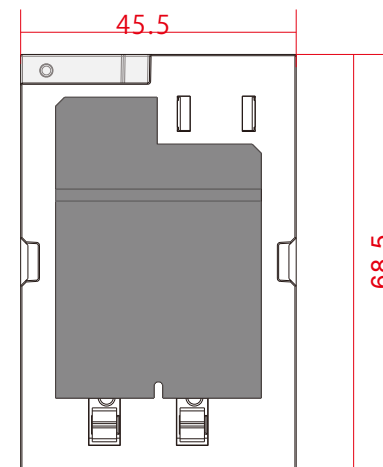

# 外観図面

型番: WAB-S300IW-AC / WAB-S733IW-AC **ELECOM**

※WAB-S300IW-ACには5G LEDがありません

寸法単位: (mm)