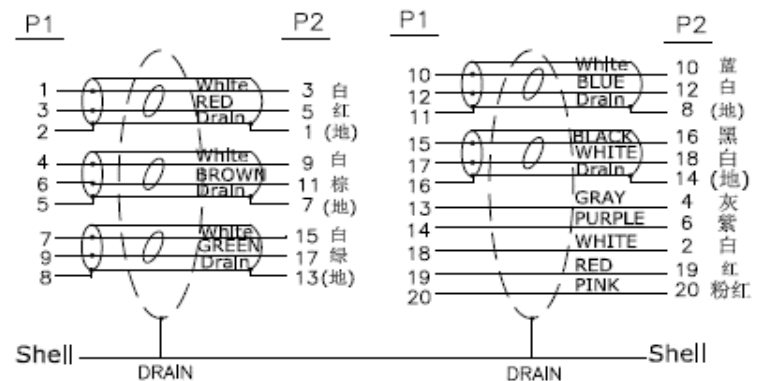

仕様
 対応機種 DisplayPort端子搭載のPC及びDVI端子搭載のモニター等
 コネクター形状 DisplayPortプラグ - DVIポート
 ケーブルタイプ ノーマルタイプ
 シールド方法 3重シールド
 ケーブル長 約0.15m
 ケーブル太さ φ6.5mm
 カラー ブラック

Title : 外觀図・仕様

Type : AD-DPDBK

SPNo.

エレコム株式会社

ケーブル (230712)