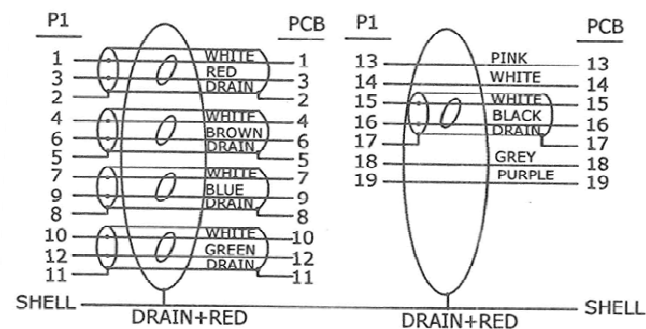

仕様	
対応機種	HDMI端子搭載のパソコン及VGA端子搭載のモニター等
コネクタ形状	HDMIプラグ - VGAポート
ケーブルタイプ	ノーマルタイプ
対応解像度	1,920×1,080 60p
シールド方法	3重シールド
プラグメッキ仕様	金メッキ
ケーブル太さ	約5mm
カラー	ブラック
環境配慮事項	EU RoHS指令準拠(10物質)
ケーブル長	約0.15m
その他	HDCP1.4対応

PIN Assignment