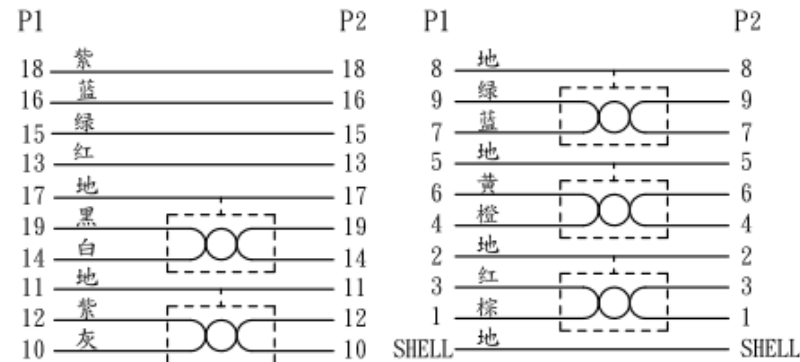

TABLE 1

PART NUMBER	L(約)(m)
DH-HD14EL10/RS	1.0
DH-HD14EL15/RS	1.5
DH-HD14EL20/RS	2.0

※コネクタを除く

仕様

対応機種	HDMI(タイプA・19ピン)側: HDMI入力端子を持つ液晶ディスプレイ、プロジェクター、液晶テレビ等 HDMI(タイプA・19ピン)側: HDMI出力端子を持つパソコン、ゲーム機等
規格	HIGH SPEED with Ethernet(HDMI 1.4a, Category2)
コネクタ形状	HDMIプラグ(タイプA・19ピン) - HDMI(タイプA・19ピン)
ケーブルタイプ	ノーマルタイプ
伝送速度	10.2Gbps
対応解像度	4K x 2K対応
シールド方法	3重シールド
プラグメッキ仕様	金メッキピン
カラー	ブラック
ケーブル太さ	約 5.5mm
環境配慮事項	EU RoHS指令準拠(10物質)