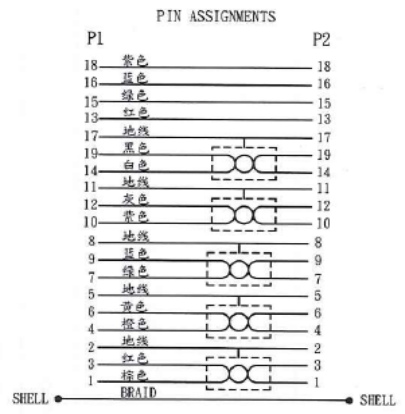

型番	L(約)
DH-HDPS14E10BK	1.0m
DH-HDPS14E15BK	1.5m
DH-HDPS14E20BK	2.0m
DH-HDPS14E30BK	3.0m

仕様  
対応機種

HDMI(タイプA・19ピン)側: HDMI入力端子を持つ液晶テレビ、プラズマテレビ、プロジェクター等、  
HDMI(タイプA・19ピン)側: HDMI出力端子を持つAV機器、ゲーム機等

規格  
コネクター形状  
ケーブルタイプ  
伝送速度  
対応解像度  
シールド方法  
プラグメッキ仕様  
ケーブル太さ  
カラー

Premium HDMI Cable認証取得済  
HDMI(タイプA・19ピン) - HDMI(タイプA・19ピン)  
スタンダード  
18Gbps  
4K × 2K(60p)対応  
3重シールド  
金メッキ  
約5.5mm  
ブラック

Title:	外観図・仕様
Type:	DH-HDPS14EBKシリーズ
SPNo.	
<b>エレコム株式会社</b>	

製品改良の為、予告なく仕様の変更を行うことがあります。