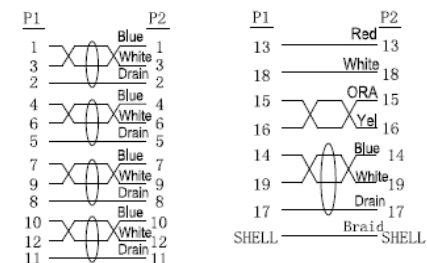

型番	L (mm) ※コネクタ含まず	ケーブル太さ (mm)
DH-HDPS14E10BK2	約1000	約6mm
DH-HDPS14E15BK2	約1500	
DH-HDPS14E20BK2	約2000	
DH-HDPS14E30BK2	約3000	

仕様

規格	イーサネット対応プレミアムハイスピードHDMI(R)ケーブル認証品
対応機種	HDMI(タイプA・19ピン)側：HDMI入力端子を持つ液晶テレビ・プラズマテレビ・プロジェクターなど HDMI(タイプA・19ピン)側：HDMI出力端子を持つAV機器・ゲーム機など
コネクタ形状1	HDMIプラグ(タイプA・19ピン)
コネクタ形状2	HDMIプラグ(タイプA・19ピン)
ケーブルタイプ	スタンダード
伝送速度	18Gbps
対応解像度	最大4K(3840×2160px)/60Hz、Full HD(1920×1080px)/240Hz
シールド方法	3重シールド
プラグメッキ仕様	金メッキピン・金メッキプラグ
カラー	ブラック
環境配慮事項	THINK ECOLOGYマーク対応