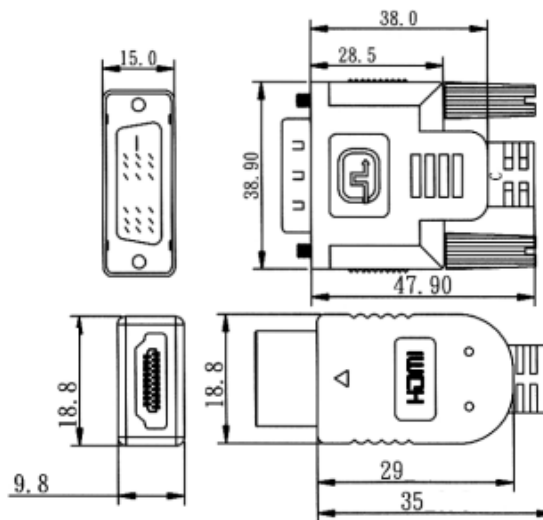

PIN ASSIGNMENTS			
P1			P2
19	GRAY		16
18	BLACK		14
17	RED		15
16	WHITE		7
15	VIOLET		6
11	DRAIN		22
10	WHITE		23
12	BLUE		24
8	DRAIN		19
9	BROWN		17
7	WHITE		18
5	DRAIN		11
6	GREEN		10
4	WHITE		9
2	DRAIN		3
3	RED		1
1	WHITE		2
	SHIELD		SHIELD

Title: 外観図・仕様

Type: DH-HTDxxシリーズ

SPNo.

エレコム株式会社

製品改良の為、予告なく仕様の変更を行うことがあります。

本製品は、一般家庭、オフィスでの使用を想定しております。環境が著しく変化する場所、振動、ほこり、水濡れ等が起きる場所ではお使いできません。