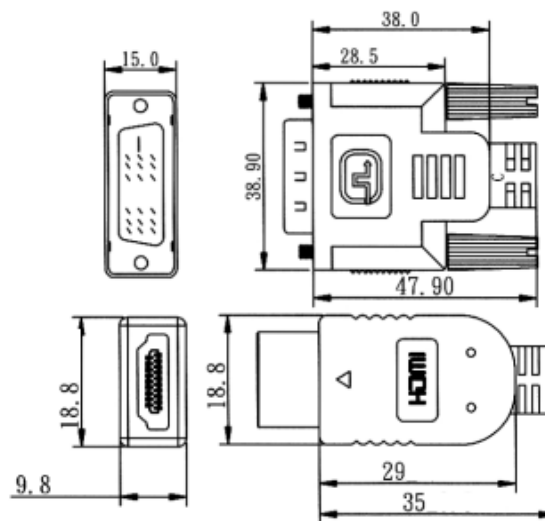

型番	L(約)※	ケーブル太さ(約)
DH-HTD10BK	1.0m	5.5mm
DH-HTD15BK	1.5m	5.5mm
DH-HTD20BK	2.0m	5.5mm
DH-HTD30BK	3.0m	5.5mm
DH-HTD50BK	5.0m	6.5mm

※コネクタ含む

PIN ASSIGNMENTS

P1		P2
19	GRAY	16
18	BLACK	14
17	RED	15
16	WHITE	7
15	VIOLET	6
11	DRAIN	22
10	WHITE	23
12	BLUE	24
8	DRAIN	19
9	BROWN	17
7	WHITE	18
5	DRAIN	11
6	GREEN	9
4	WHITE	10
2	DRAIN	3
3	RED	1
1	WHITE	2
SHELL	BRAID	SHELL

- 仕様
 対応機種 HDMI端子搭載のTV/ディスプレイ等
 及びDVI端子搭載のパソコンなど
 コネクタ形状 HDMI(タイプA・19ピン・オス)
 - DVI-D(18ピン+1ピン・オス)
 ケーブルタイプ ノーマルタイプ
 対応解像度 WUXGA(1920×1200) ※最大
 シールド方法 2重シールド
 プラグメッキ仕様 金メッキ
 カラー ブラック
 環境配慮事項 EU RoHS指令準拠(10物質)