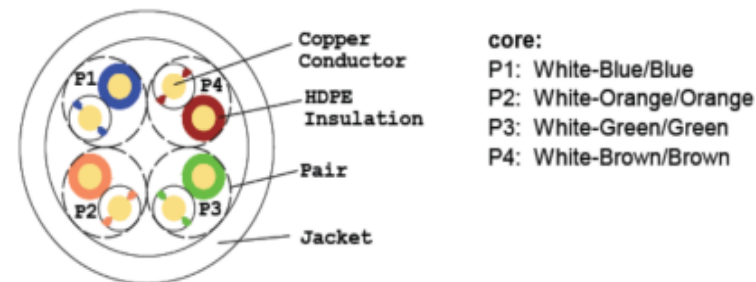

型番	カートン			重量	長さ	ケーブルサイズ		
	L	W	H			L	W	H
LD-CT2/xx100/RS	300	300	180	3.5kg	100	270	270	160
LD-CT2/xx300/RS	349	349	210	9.85kg	300	340	340	180

型番	ケーブル長(約)	カラー
LD-CT2/BU100/RS	100m	ブルー
LD-CT2/BU300/RS	300m	ブルー
LD-CT2/DG100/RS	100m	ダークグリーン
LD-CT2/DG300/RS	300m	ダークグリーン
LD-CT2/DR100/RS	100m	オレンジ
LD-CT2/DR300/RS	300m	オレンジ
LD-CT2/LB100/RS	100m	ライトブルー
LD-CT2/LB300/RS	300m	ライトブルー
LD-CT2/LG100/RS	100m	ライトグレー
LD-CT2/LG300/RS	300m	ライトグレー
LD-CT2/PU100/RS	100m	パープル
LD-CT2/PU300/RS	300m	パープル
LD-CT2/WH100/RS	100m	ホワイト
LD-CT2/WH300/RS	300m	ホワイト

construction:

Marking:

XXXm SOLID UTP C5E 24AWG * 4P S ELECOM Laneed XXX(tracking code)

仕様	
規格	Cat5e対応(10BASE-T、100BASE-TX、1000BASE-T)
ケーブル太さ	約 5.1mm
芯数	8芯
導体構成	単線(24AWG)
導体太さ	AWG24
適合コネクタ	LD-RJ45T10/T、LD-RJ45T10A、LD-RJ45T100