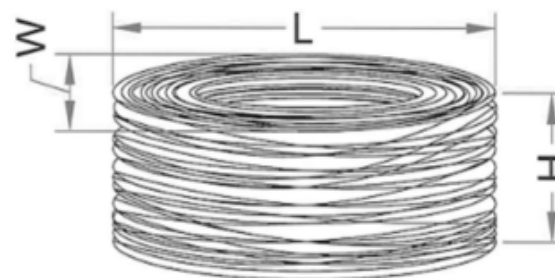

型番	カートン			重量	長さ	ケーブルサイズ		
	L	W	H			L	W	H
LD-CT2/xx100/RS	300	300	180	3.5kg	100	270	270	160
LD-CT2/xx300/RS	349	349	210	9.85kg	300	340	340	180

型番	ケーブル長(約)	カラー
LD-CT2/BU100/RS	100m	ブルー
LD-CT2/BU300/RS	300m	ブルー
LD-CT2/DG100/RS	100m	ダークグリーン
LD-CT2/DG300/RS	300m	ダークグリーン
LD-CT2/DR100/RS	100m	オレンジ
LD-CT2/DR300/RS	300m	オレンジ
LD-CT2/LB100/RS	100m	ライトブルー
LD-CT2/LB300/RS	300m	ライトブルー
LD-CT2/LG100/RS	100m	ライトグレー
LD-CT2/LG300/RS	300m	ライトグレー
LD-CT2/PU100/RS	100m	パープル
LD-CT2/PU300/RS	300m	パープル
LD-CT2/WH100/RS	100m	ホワイト
LD-CT2/WH300/RS	300m	ホワイト

construction:

Marking:

XXXm SOLID UTP C5E 24AWG * 4P S ELECOM Laneed XXX(tracking code)

仕様	
規格	Cat5e対応(10BASE-T、100BASE-TX、1000BASE-T)
ケーブル太さ	約 5.1mm
芯数	8芯
導体構成	単線(24AWG)
導体太さ	AWG24
適合コネクタ	LD-RJ45T10/T、LD-RJ45T10A、LD-RJ45T100