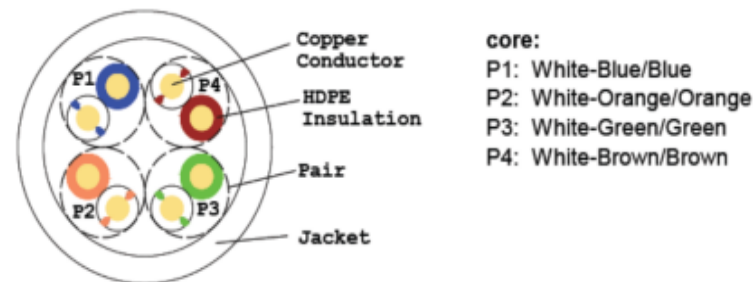

型番	カートン			重量	長さ	ケーブルサイズ		
	L	W	H			L	W	H
LD-CT2/xx100/RS	300	300	180	3.5kg	100	270	270	160
LD-CT2/xx300/RS	349	349	210	9.85kg	300	340	340	180

型番	ケーブル長(約)	カラー
LD-CT2/BU100/RS	100m	ブルー
LD-CT2/BU300/RS	300m	ブルー
LD-CT2/DG100/RS	100m	ダークグリーン
LD-CT2/DG300/RS	300m	ダークグリーン
LD-CT2/DR100/RS	100m	オレンジ
LD-CT2/DR300/RS	300m	オレンジ
LD-CT2/LB100/RS	100m	ライトブルー
LD-CT2/LB300/RS	300m	ライトブルー
LD-CT2/LG100/RS	100m	ライトグレー
LD-CT2/LG300/RS	300m	ライトグレー
LD-CT2/PU100/RS	100m	パープル
LD-CT2/PU300/RS	300m	パープル
LD-CT2/WH100/RS	100m	ホワイト
LD-CT2/WH300/RS	300m	ホワイト

construction:

Marking:

XXXm SOLID UTP C5E 24AWG * 4P S ELECOM Laneed XXX(tracking code)

仕様

規格 Cat5e対応(10BASE-T、100BASE-TX、1000BASE-T)

ケーブル太さ 約 5.1mm

芯数 8芯

導体構成 単線(24AWG)

導体太さ AWG24

適合コネクタ LD-RJ45T10/T、LD-RJ45T10A、LD-RJ45T100

Title: 外観図・仕様

Type: LD-CT2xxRSシリーズ

SPNo.

エレコム株式会社

製品改良の為、予告なく仕様の変更を行うことがあります。

本製品は、一般家庭、オフィスでの使用を想定しております。環境が著しく変化する場所、振動、ほこり、水漏れ等が起きる場所ではお使いできません。