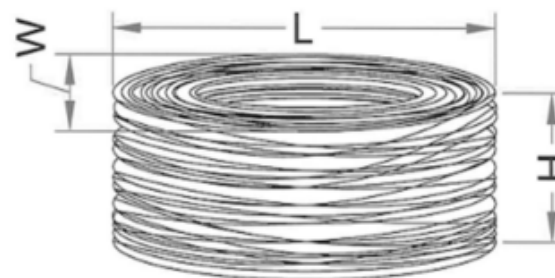

型番	カートン			重量	長さ	ケーブルサイズ		
	L	W	H			L	W	H
LD-CT2/xx100/RS	300	300	180	3.5kg	100	270	270	160
LD-CT2/xx300/RS	349	349	210	9.85kg	300	340	340	180

型番	ケーブル長(約)	カラー
LD-CT2/BU100/RS	100m	ブルー
LD-CT2/BU300/RS	300m	ブルー
LD-CT2/DG100/RS	100m	ダークグリーン
LD-CT2/DG300/RS	300m	ダークグリーン
LD-CT2/DR100/RS	100m	オレンジ
LD-CT2/DR300/RS	300m	オレンジ
LD-CT2/LB100/RS	100m	ライトブルー
LD-CT2/LB300/RS	300m	ライトブルー
LD-CT2/LG100/RS	100m	ライトグレー
LD-CT2/LG300/RS	300m	ライトグレー
LD-CT2/PU100/RS	100m	パープル
LD-CT2/PU300/RS	300m	パープル
LD-CT2/WH100/RS	100m	ホワイト
LD-CT2/WH300/RS	300m	ホワイト

construction:

Marking:

XXXm SOLID UTP C5E 24AWG * 4P S ELECOM Laneed XXX(tracking code)

仕様

規格 Cat5e対応(10BASE-T、100BASE-TX、1000BASE-T)

ケーブル太さ 約 5.1mm

芯数 8芯

導体構成 単線(24AWG)

導体太さ AWG24

適合コネクタ LD-RJ45T10/T、LD-RJ45T10A、LD-RJ45T100

Title: 外観図・仕様

Type: LD-CT2xxRSシリーズ

SPNo.

エレコム株式会社

製品改良の為、予告なく仕様の変更を行うことがあります。

本製品は、一般家庭、オフィスでの使用を想定しております。環境が著しく変化する場所、振動、ほこり、水漏れ等が起きる場所ではお使いできません。