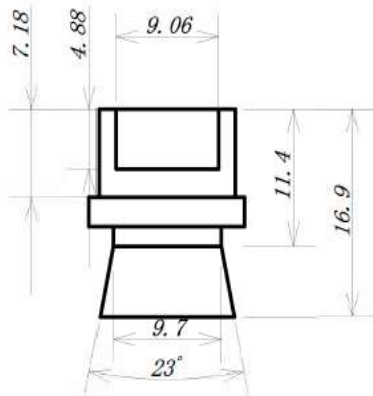

型番	カラー
LD-DUSTBK6	ブラック
LD-DUSTWH6	ホワイト

仕様
入り数
特徴

6個
RJ45コネクタ（LAN）専用
コネクタ（RJ45）差込口を保護します。

製品改良の為、予告なく仕様の変更を行うことがあります。

本製品は、一般家庭、オフィスでの使用を想定しております。環境が著しく変化する場所、振動、ほこり、水濡れ等が起きる場所ではお使いできません。

Title :	外觀図・仕様
Type :	LD-DUSTシリーズ
SPNo.	
	エレコム株式会社