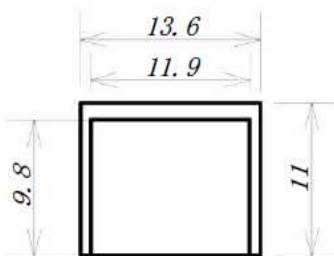

型番	カラー
LD-DUSTBK6	ブラック
LD-DUSTWH6	ホワイト

仕様
入り数
特徴

6個
RJ45コネクタ（LAN）専用
コネクタ（RJ45）差込口を保護します。

製品改良の為、予告なく仕様の変更を行うことがあります。

本製品は、一般家庭、オフィスでの使用を想定しております。環境が著しく変化する場所、振動、ほこり、水濡れ等が起きる場所ではお使いできません。

Title :	外觀図・仕様
Type :	LD-DUSTシリーズ
SPNo.	
	エレコム株式会社