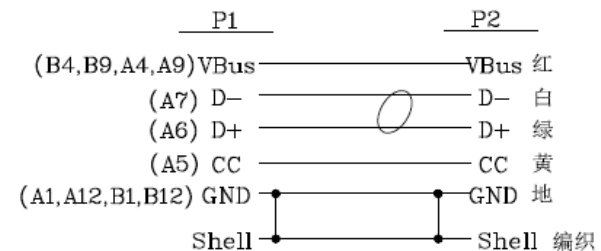

型番	ケーブル長 (約)
MPA-CC01PNBK	0.1m
MPA-CC05PNBK	0.5m
MPA-CC10PNBK	1.0m

※コネクタ含まず

Pin Assignment:

仕様

コネクタ形状	USB Type-Cプラグ-USB Type-Cプラグ
対応機種	USB Type-C端子を持つパソコン・充電器・モバイルバッテリーおよび、 USB Type-C端子を持つスマートフォン・タブレットなど
ケーブル太さ	約3.5mm
規格	USB2.0規格正規認証品
対応転送速度	最大480Mbps ※理論値
パワーデリバリー対応	○
プラグメッキ仕様	金メッキピン
シールド方法	2重シールド
カラー	ブラック