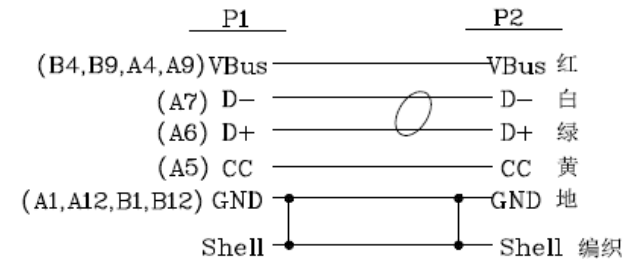

型番	ケーブル長 (約)
MPA-CC15PNBK	1.5m
MPA-CC20PNBK	2.0m

※コネクタ含まず

Pin Assignment:

仕様

コネクター形状
対応機種

USB Type-Cプラグ-USB Type-Cプラグ
USB Type-C端子を持つパソコン・充電器・モバイルバッテリーおよび、
USB Type-C端子を持つスマートフォン・タブレットなど

ケーブル太さ
規格

約3.8mm
USB2.0規格正規認証品

対応転送速度
パワーデリバリー対応

最大480Mbps ※理論値
○

プラグメッキ仕様

金メッキピン

シールド方法

2重シールド

カラー

ブラック