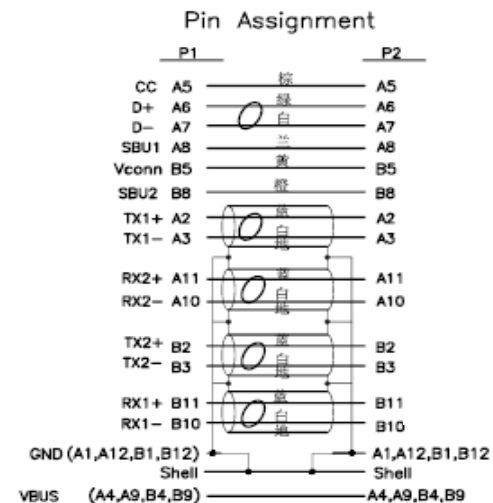

仕様

- コネクター形状1 USB Type-C(TM)プラグ
- コネクター形状2 HDMI(R)プラグ(タイプA・19ピン)
- 対応機器 USB Type-Cプラグ側： DisplayPort(TM) Alt Mode対応USB Type-Cポート搭載のスマートフォン・タブレットおよびパソコンなど
- 対応機器 HDMIプラグ側： HDMIポート搭載のディスプレイ・プロジェクターなど
- 対応解像度 最大4K(3840×2160px)/60Hz
- ケーブルタイプ ノーマルタイプ
- ケーブル太さ 約4.2mm
- カラー ブラック
- パッケージ形態 紙箱
- 環境配慮事項 EU RoHS指令適合(10物質)

型番	L ※コネクター含まず
MPA-CHDMI10BK3	約1m
MPA-CHDMI20BK3	約2m
MPA-CHDMI30BK3	約3m

Title : 外観図・仕様
Type : MPA-CHDMI30BK3シリーズ
SPNo.
エレコム株式会社

製品改良の為、予告なく仕様の変更を行うことがあります。

本製品は、一般家庭、オフィスでの使用を想定しております。環境が著しく変化する場所、振動、ほこり、水濡れ等が起きる場所ではお使いできません。