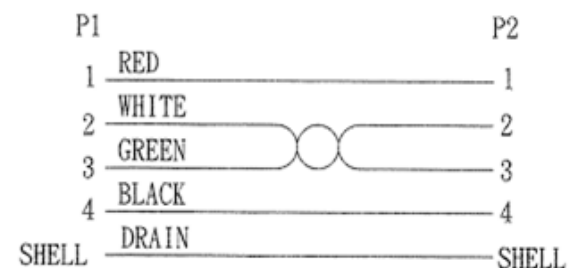

PIN ASSIGNMENTS

仕様

コネクタ形状	USB(A)オス - USB(A)メス
対応機種	USB(Aタイプ)を持つパソコン及びUSB HUB、USB仕様の周辺機器
規格	USB2.0規格(HI-SPEEDモード)準拠

製品改良の為、予告なく仕様の変更を行うことがあります。

本製品は、一般家庭、オフィスでの使用を想定しております。環境が著しく変化する場所、振動、ほこり、水濡れ等が起きる場所ではお使いできません。

Title:	外観図・仕様
Type:	U2C-Eシリーズ
SPNo.	
エレコム株式会社