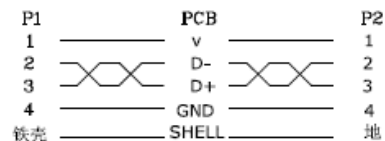

USB2-EXC50 約5m (コネクタ含まず)

仕様

- コネクタ形状(プラグ) USB-Aプラグ
- コネクタ形状(ポート) USB-Aポート
- 対応機種 USB-Aポート搭載のパソコンおよびUSB-Aポート搭載周辺機器またはUSB2.0対応USB-Aケーブル
- 対応OS(Windows) Windows 11/Windows10
- 対応OS(macOS) macOS Ventura 13/macOS Monterey 12/macOS Big Sur 11
- ケーブル径 約4.5mm
- サイズ ボックス部：幅約29.2mm×奥行約60.0mm×高さ約27.2mm
- USB規格 USB2.0規格準拠
- 対応転送速度 最大480Mbps ※理論値
- ピンメッキ仕様 金メッキピン
- シールド方法 2重シールド
- 電源供給方式 バスパワータイプ ※本製品の消費電力:80mA(最大)
- ケーブルカラー ブラック
- 環境配慮事項 EU RoHS指令準拠(10物質)