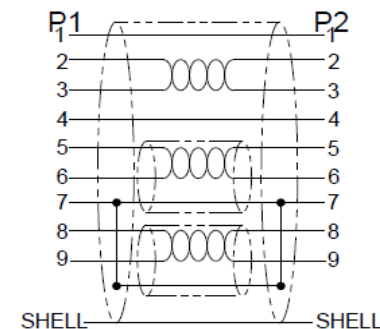

型番	L(1) (約)	ケーブル太さ(約)
USB3-AB05BK/RS	500mm	4.8mm
USB3-AB10BK/RS	1000mm	4.8mm
USB3-AB15BK/RS	1500mm	4.8mm
USB3-AB20BK/RS	2000mm	4.8mm
USB3-AB30BK/RS	3000mm	6.4mm

仕様	
コネクタ形状	USB3.0(Standard-A)オス-USB3.0(Standard-B)オス
対応機種	USB3.0(Aタイプ)端子搭載のパソコン及びUSB3.0(Bタイプ)端子搭載のパソコン周辺機器
規格	USB3.0規格正規認証品
対応転送速度	最大5Gbps ※理論値
プラグメッキ仕様	金メッキピン
シールド方法	3重シールド
ツイストペアケーブル(通信線)	○
カラー	ブラック