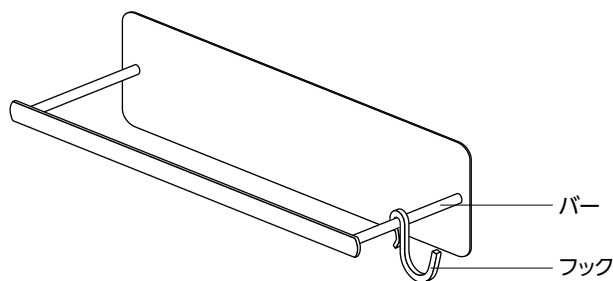

洗面所アクセサリー
マグネット式 ハンガーラック sideシリーズ
KAWWSLHGWH

取扱説明書

このたびは、本製品をお買い上げいただき誠にありがとうございます。
ご使用前に、本書を必ずお読みください。
安全にお取り扱いいただくための注意事項、ご使用方法を本書に記載しています。
また、本書を読み終わったあとは、大切に保管してください。

※この取扱説明書では一部を除いて、“KAWWSLHGWH”を「本製品」と表記しています。

ご使用方法

1

洗濯機側面・またはマグネットが付く平らな面に床と平行に貼り付け、洗濯ハンガー等を掛けて使用してください。

注意:洗濯機の側面が、湾曲している場合や凹凸がある場合など、状態によっては取り付けできない場合があります。設置前に洗濯機の仕様をご確認の上、取り付けてください。

2

付属のフックを取り付ける際は、製品本体を壁面から取り外した状態で、バーを支えながら取り付けてください。一点に力がかかると製品本体の変形や破損の危険があります。

※素材の特性上、フックがかたく取り付けにくい場合がありますが、その場合は適度にフックを温めることで取り付けやすくなります。

フックを取り外す際は、無理に引っ張らず、製品本体を壁面から取り外した状態で、つまみ部分を開きながら取り外してください。

仕様

耐荷重	約2kg(1個あたり)、フック:約250g ※フックの耐荷重は、全体耐荷重に含まれます。 ※耐荷重内でも、衝撃により製品が落下し、けがや破損の原因になることがありますのでご注意ください。 ※耐荷重は取り付ける壁面の仕様・状態によって異なります。
内容物	本体×2
材質	スチール(粉体塗装)、マグネット、シリコン、ナイロン
付属品	フック×4
外寸	幅約65mm×奥行約85mm×高さ約260mm(1個あたり)