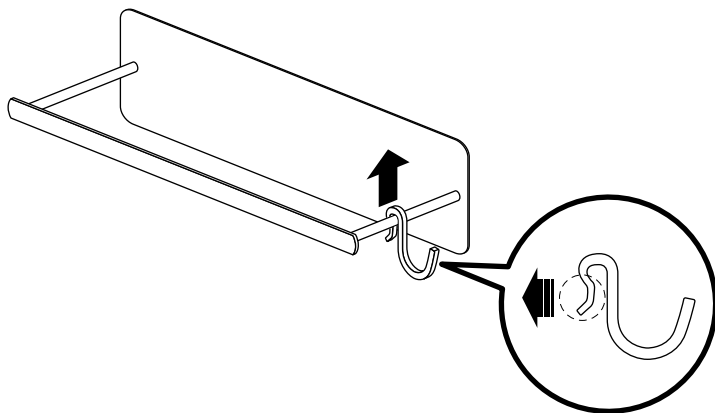

ご使用方法

1

洗濯機側面・またはマグネットが付く平らな面に床と平行に貼り付け、洗濯ハンガー等を掛けて使用してください。

注意:洗濯機の側面が、湾曲している場合や凹凸がある場合など、状態によっては取り付けできない場合があります。設置前に洗濯機の仕様をご確認の上、取り付けてください。

2

付属のフックを取り付ける際は、製品本体を壁面から取り外した状態で、バーを支えながら取り付けてください。一点に力がかかると製品本体の変形や破損の危険があります。

※素材の特性上、フックがかたく取り付けにくい場合がありますが、その場合は適度にフックを温めることで取り付けやすくなります。

フックを取り外す際は、無理に引っ張らず、製品本体を壁面から取り外した状態で、つまみ部分を開きながら取り外してください。

仕様

耐荷重	約2kg(1個あたり)、フック:約250g ※フックの耐荷重は、全体耐荷重に含まれます。 ※耐荷重内でも、衝撃により製品が落下し、けがや破損の原因になることがありますのでご注意ください。 ※耐荷重は取り付ける壁面の仕様・状態によって異なります。
内容物	本体×2
材質	スチール(粉体塗装)、マグネット、シリコン、ナイロン
付属品	フック×4
外寸	幅約65mm×奥行約85mm×高さ約260mm(1個あたり)