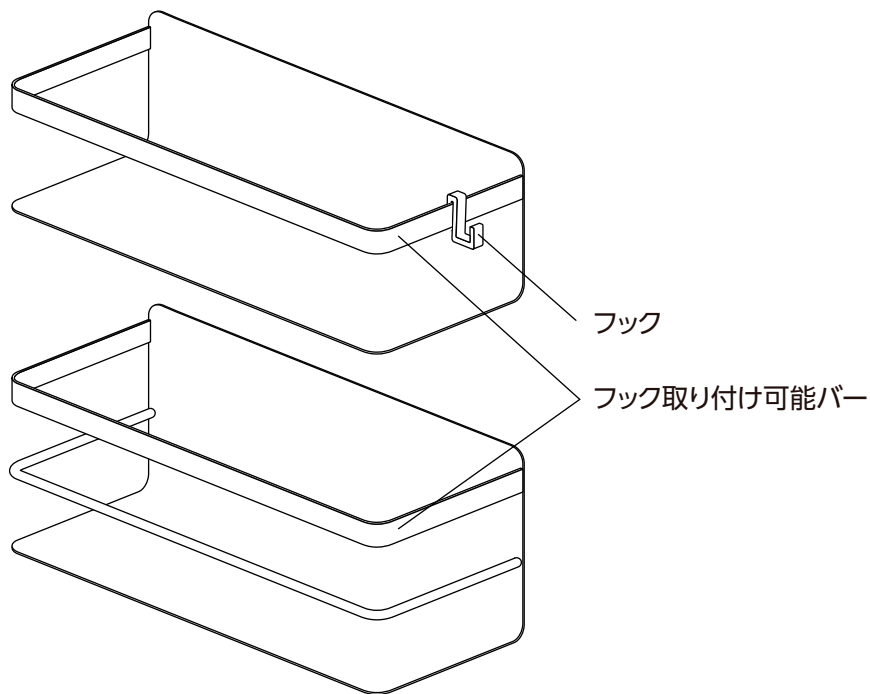

ご使用方法

1

洗濯機側面・またはマグネットが付く平らな面に床と平行に貼り付け、洗剤ボトル・詰め替え等を置いて使用してください。

注意:洗濯機の側面が、湾曲している場合や凹凸がある場合など、状態によっては取り付けできない場合があります。設置前に洗濯機の仕様をご確認の上、取り付けてください。

2

付属のフックを取り付ける際は、本体を壁面から取り外し、バーを支えながら取り付けてください。一点に力がかかると製品本体の変形や破損の危険があります。