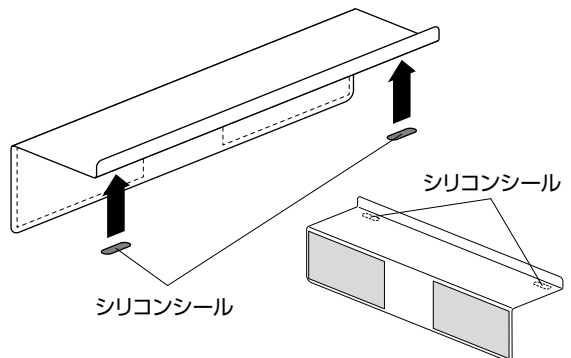

ご使用方法

1

洗濯機側面・またはマグネットが付く平らな面に床と平行に貼り付け、小物等の一時置きとして使用してください。

注意：洗濯機の側面が、湾曲している場合や凹凸がある場合など、状態によっては取り付けできない場合があります。設置前に洗濯機の仕様をご確認の上、取り付けてください。本製品は、背面以外、壁・洗面台・家具などに触れない位置に設置してください。洗濯機の振動で周囲に当たると、傷・破損・騒音の原因になります。設置後は洗濯機を運転し、周囲にぶつからないことを必ず確認してください。接触するおそれがある場合は、位置を変更し、必要に応じて付属のシリコンシールを貼り付けてください。

※シリコンシールはあくまで傷防止用であり、接触設置を可とするものではありません。

2

シリコンシールの貼り位置

【本製品の側面が周囲に接触する可能性がある場合】

本製品の壁面側にシリコンシールを貼ってください

【本製品の下面が周囲に接触する可能性がある場合】

本製品の下面（洗面台側）にシリコンシールを貼ってください

仕様

耐荷重	約1.5kg ※耐荷重内でも、衝撃により製品が落下し、けがや破損の原因になることがありますのでご注意ください。 ※耐荷重は取り付ける壁面の仕様・状態によって異なります。
材質	スチール(粉体塗装)、マグネット、シリコン
付属品	シリコンシール×2
外寸	幅約400mm×奥行約100mm×高さ約89mm

ご使用上の注意

- 本製品は家庭用の収納器具です。他の用途ではご使用にならないでください。
- 浴室などの水に濡れる場所では使用しないでください。
- 本製品の設置・移動の際は、設置面が傷付かないようご注意ください。
- 本製品および収納物が落下するおそれがありますので、以下のことを必ず守りご使用ください。・取り付け後、本製品がしっかり固定されていることをご確認ください。・物を収納した状態で本製品を移動させないでください。・洗濯機が激しく振動する場合は使用を中止してください。・物を収納したまま洗濯機を稼働させないでください。振動により落下・破損のおそれがあります。・収納の際は丁寧に扱い、大きな衝撃を与えないでください。・収納の際は、重心が偏らないようにバランス良く収納してください。・耐荷重を超える質量のものを載せないでください。
- 収納する物のサイズや形状によっては収納できない場合があります。
- 壊れやすい物や危険物・貴重品の収納は避けてください。
- 強くこすりつけたり、取り付けたまま長時間放置すると、設置面にマグネットの色や傷が付く原因となりますので、月に一度を目安に設置面を変えてください。
- ガスコンロの炎やオープンの排気口、IH ヒーターの熱が直接届く場所には設置しないでください。
- 錆びの原因になりますので、濡れたものを置いたまま長時間放置しないでください。
- 本製品の变形や劣化の原因になりますので、高温・多湿・直射日光を避けてご使用・保管してください。
- 乳幼児の手が届かないところに保管してください。
- 本製品は素材の特性上、時間とともに変色する可能性があります。
- 亀裂などの破損、变形、劣化を発見した場合はただちに使用を中止してください。
- 廃棄に関しましては、各自治体の規定に従って行ってください。