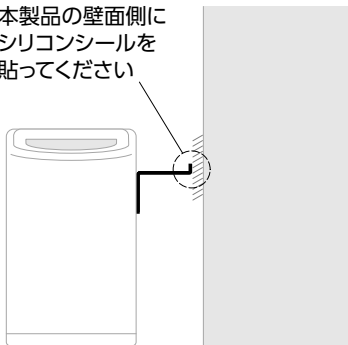

洗面所アクセサリー
マグネット式 洗濯機横隙間ラック sideシリーズ
KAWWSLSMWH

取扱説明書

このたびは、本製品をお買い上げいただき誠にありがとうございます。
ご使用前に、本書を必ずお読みください。
安全にお取り扱いいただくための注意事項、ご使用方法を本書に記載しています。
また、本書を読み終わったあとは、大切に保管してください。

※この取扱説明書では一部を除いて、“KAWWSLSMWH”を「本製品」と表記しています。

ご使用方法

1

洗濯機側面・またはマグネットが付く平らな面に床と平行に貼り付け、小物等の一時置きとして使用してください。

注意：洗濯機の側面が、湾曲している場合や凹凸がある場合など、状態によっては取り付けできない場合があります。設置前に洗濯機の仕様をご確認の上、取り付けてください。本製品は、背面以外、壁・洗面台・家具などに触れない位置に設置してください。洗濯機の振動で周囲に当たると、傷・破損・騒音の原因になります。設置後は洗濯機を運転し、周囲にぶつからないことを必ず確認してください。接触するおそれがある場合は、位置を変更し、必要に応じて付属のシリコンシールを貼り付けてください。

※シリコンシールはあくまで傷防止用であり、接触設置を可とするものではありません。

2

シリコンシールの貼り位置

【本製品の側面が周囲に接触する可能性がある場合】

本製品の壁面側にシリコンシールを貼ってください

【本製品の下面が周囲に接触する可能性がある場合】

本製品の下面（洗面台側）にシリコンシールを貼ってください

仕様

耐荷重	約1.5kg ※耐荷重内でも、衝撃により製品が落下し、けがや破損の原因になることがありますのでご注意ください。 ※耐荷重は取り付ける壁面の仕様・状態によって異なります。
材質	スチール(粉体塗装)、マグネット、シリコン
付属品	シリコンシール×2
外寸	幅約400mm×奥行約100mm×高さ約89mm

ご使用上の注意

- 本製品は家庭用の収納器具です。他の用途ではご使用にならないでください。
- 浴室などの水に濡れる場所では使用しないでください。
- 本製品の設置・移動の際は、設置面が傷付かないようご注意ください。
- 本製品および収納物が落下するおそれがありますので、以下のことを必ず守りご使用ください。・取り付け後、本製品がしっかり固定されていることをご確認ください。・物を収納した状態で本製品を移動させないでください。・洗濯機が激しく振動する場合は使用を中止してください。・物を収納したまま洗濯機を稼働させないでください。振動により落下・破損のおそれがあります。・収納の際は丁寧に扱い、大きな衝撃を与えないでください。・収納の際は、重心が偏らないようにバランス良く収納してください。・耐荷重を超える質量のものを載せないでください。
- 収納する物のサイズや形状によっては収納できない場合があります。
- 壊れやすい物や危険物・貴重品の収納は避けてください。
- 強くこすりつけたり、取り付けたまま長時間放置すると、設置面にマグネットの色や傷が付く原因となりますので、月に一度を目安に設置面を変えてください。
- ガスコンロの炎やオープンの排気口、IH ヒーターの熱が直接届く場所には設置しないでください。
- 錆びの原因になりますので、濡れたものを置いたまま長時間放置しないでください。
- 本製品の变形や劣化の原因になりますので、高温・多湿・直射日光を避けてご使用・保管してください。
- 乳幼児の手が届かないところに保管してください。
- 本製品は素材の特性上、時間とともに変色する可能性があります。
- 亀裂などの破損、变形、劣化を発見した場合はただちに使用を中止してください。
- 廃棄に関しましては、各自治体の規定に従って行ってください。