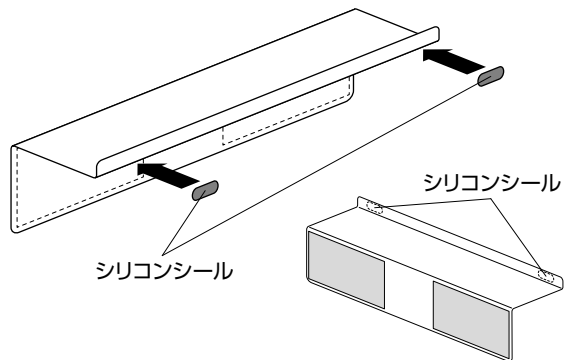

洗面所アクセサリー
マグネット式 洗濯機横隙間ラック sideシリーズ
KAWWSLSMWH

取扱説明書

このたびは、本製品をお買い上げいただき誠にありがとうございます。
ご使用前に、本書を必ずお読みください。
安全にお取り扱いいただくための注意事項、ご使用方法を本書に記載しています。
また、本書を読み終わったあとは、大切に保管してください。

※この取扱説明書では一部を除いて、“KAWWSLSMWH”を「本製品」と表記しています。

ご使用方法

1

洗濯機側面・またはマグネットが付く平らな面に床と平行に貼り付け、小物等の一時置きとして使用してください。

注意：洗濯機の側面が、湾曲している場合や凹凸がある場合など、状態によっては取り付けできない場合があります。設置前に洗濯機の仕様をご確認の上、取り付けてください。本製品は、背面以外、壁・洗面台・家具などに触れない位置に設置してください。洗濯機の振動で周囲に当たると、傷・破損・騒音の原因になります。設置後は洗濯機を運転し、周囲にぶつからないことを必ず確認してください。接触するおそれがある場合は、位置を変更し、必要に応じて付属のシリコンシールを貼り付けてください。

※シリコンシールはあくまで傷防止用であり、接触設置を可とするものではありません。

2

シリコンシールの貼り位置

【本製品の側面が周囲に接触する可能性がある場合】

本製品の壁面側にシリコンシールを貼ってください

【本製品の下面が周囲に接触する可能性がある場合】

本製品の下面（洗面台側）にシリコンシールを貼ってください

仕様

耐荷重	約1.5kg ※耐荷重内でも、衝撃により製品が落下し、けがや破損の原因になることがありますのでご注意ください。 ※耐荷重は取り付ける壁面の仕様・状態によって異なります。
材質	スチール(粉体塗装)、マグネット、シリコン
付属品	シリコンシール×2
外寸	幅約400mm×奥行約100mm×高さ約89mm

ご使用上の注意

- 本製品は家庭用の収納器具です。他の用途ではご使用にならないでください。
- 浴室などの水に濡れる場所では使用しないでください。
- 本製品の設置・移動の際は、設置面が傷付かないようご注意ください。
- 本製品および収納物が落下するおそれがありますので、以下のことを必ず守りご使用ください。・取り付け後、本製品がしっかり固定されていることをご確認ください。・物を収納した状態で本製品を移動させないでください。・洗濯機が激しく振動する場合は使用を中止してください。・物を収納したまま洗濯機を稼働させないでください。振動により落下・破損のおそれがあります。・収納の際は丁寧に扱い、大きな衝撃を与えないでください。・収納の際は、重心が偏らないようにバランス良く収納してください。・耐荷重を超える質量のものを載せないでください。
- 収納する物のサイズや形状によっては収納できない場合があります。
- 壊れやすい物や危険物・貴重品の収納は避けてください。
- 強くこすりつけたり、取り付けたまま長時間放置すると、設置面にマグネットの色や傷が付く原因となりますので、月に一度を目安に設置面を変えてください。
- ガスコンロの炎やオープンの排気口、IH ヒーターの熱が直接届く場所には設置しないでください。
- 錆びの原因になりますので、濡れたものを置いたまま長時間放置しないでください。
- 本製品の变形や劣化の原因になりますので、高温・多湿・直射日光を避けてご使用・保管してください。
- 乳幼児の手が届かないところに保管してください。
- 本製品は素材の特性上、時間とともに変色する可能性があります。
- 亀裂などの破損、变形、劣化を発見した場合はただちに使用を中止してください。
- 廃棄に関しましては、各自治体の規定に従って行ってください。