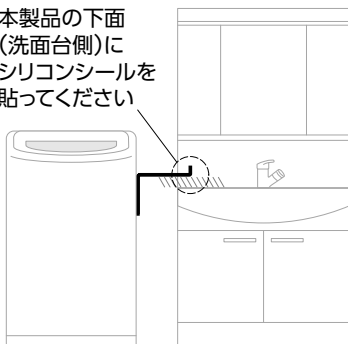

ご使用方法

1

洗濯機側面・またはマグネットが付く平らな面に床と平行に貼り付け、小物等の一時置きとして使用してください。

注意：洗濯機の側面が、湾曲している場合や凹凸がある場合など、状態によっては取り付けできない場合があります。設置前に洗濯機の仕様をご確認の上、取り付けてください。本製品は、背面以外、壁・洗面台・家具などに触れない位置に設置してください。洗濯機の振動で周囲に当たると、傷・破損・騒音の原因になります。設置後は洗濯機を運転し、周囲にぶつからないことを必ず確認してください。接触するおそれがある場合は、位置を変更し、必要に応じて付属のシリコンシールを貼り付けてください。

※シリコンシールはあくまで傷防止用であり、接触設置を可とするものではありません。

2

シリコンシールの貼り位置

【本製品の側面が周囲に接触する可能性がある場合】

本製品の壁面側にシリコンシールを貼ってください

【本製品の下面が周囲に接触する可能性がある場合】

本製品の下面（洗面台側）にシリコンシールを貼ってください

仕様

耐荷重	約1.5kg ※耐荷重内でも、衝撃により製品が落下し、けがや破損の原因になることがありますのでご注意ください。 ※耐荷重は取り付ける壁面の仕様・状態によって異なります。
材質	スチール(粉体塗装)、マグネット、シリコン
付属品	シリコンシール×2
外寸	幅約400mm×奥行約100mm×高さ約89mm

ご使用上の注意

- 本製品は家庭用の収納器具です。他の用途ではご使用にならないでください。
- 浴室などの水に濡れる場所では使用しないでください。
- 本製品の設置・移動の際は、設置面が傷付かないようご注意ください。
- 本製品および収納物が落下するおそれがありますので、以下のことを必ず守りご使用ください。・取り付け後、本製品がしっかり固定されていることをご確認ください。・物を収納した状態で本製品を移動させないでください。・洗濯機が激しく振動する場合は使用を中止してください。・物を収納したまま洗濯機を稼働させないでください。振動により落下・破損のおそれがあります。・収納の際は丁寧に扱い、大きな衝撃を与えないでください。・収納の際は、重心が偏らないようにバランス良く収納してください。・耐荷重を超える質量のものを載せないでください。
- 収納する物のサイズや形状によっては収納できない場合があります。
- 壊れやすい物や危険物・貴重品の収納は避けてください。
- 強くこすりつけたり、取り付けたまま長時間放置すると、設置面にマグネットの色や傷が付く原因となりますので、月に一度を目安に設置面を変えてください。
- ガスコンロの炎やオープンの排気口、IH ヒーターの熱が直接届く場所には設置しないでください。
- 錆びの原因になりますので、濡れたものを置いたまま長時間放置しないでください。
- 本製品の变形や劣化の原因になりますので、高温・多湿・直射日光を避けてご使用・保管してください。
- 乳幼児の手が届かないところに保管してください。
- 本製品は素材の特性上、時間とともに変色する可能性があります。
- 亀裂などの破損、变形、劣化を発見した場合はただちに使用を中止してください。
- 廃棄に関しましては、各自治体の規定に従って行ってください。