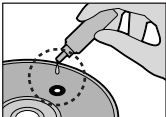

ELECOM

マルチレンズクリーナー
品番 CK-MUL3

ご使用前に必ずお読みください。

ご使用方法

はじめにトレイのホコリを取り除いてから、ご使用になれる事をお勧めします。
その際、ピックアップレンズに触れないようにご注意ください。

- ① ディスクレーベル面(印刷面)にある湿式クリーニングブラシエリアの中心部(グレーの部分)に付属のクリーニングキッドを1滴たらしめます。(この時、データ面にあるブラシにクリーニングキッドを直接付けしないでください。また、付け過ぎないようにご注意ください。クリーニングキッドでディスク面を濡らしてしまったときは、柔らかい布などで拭き取ってからご使用ください。)