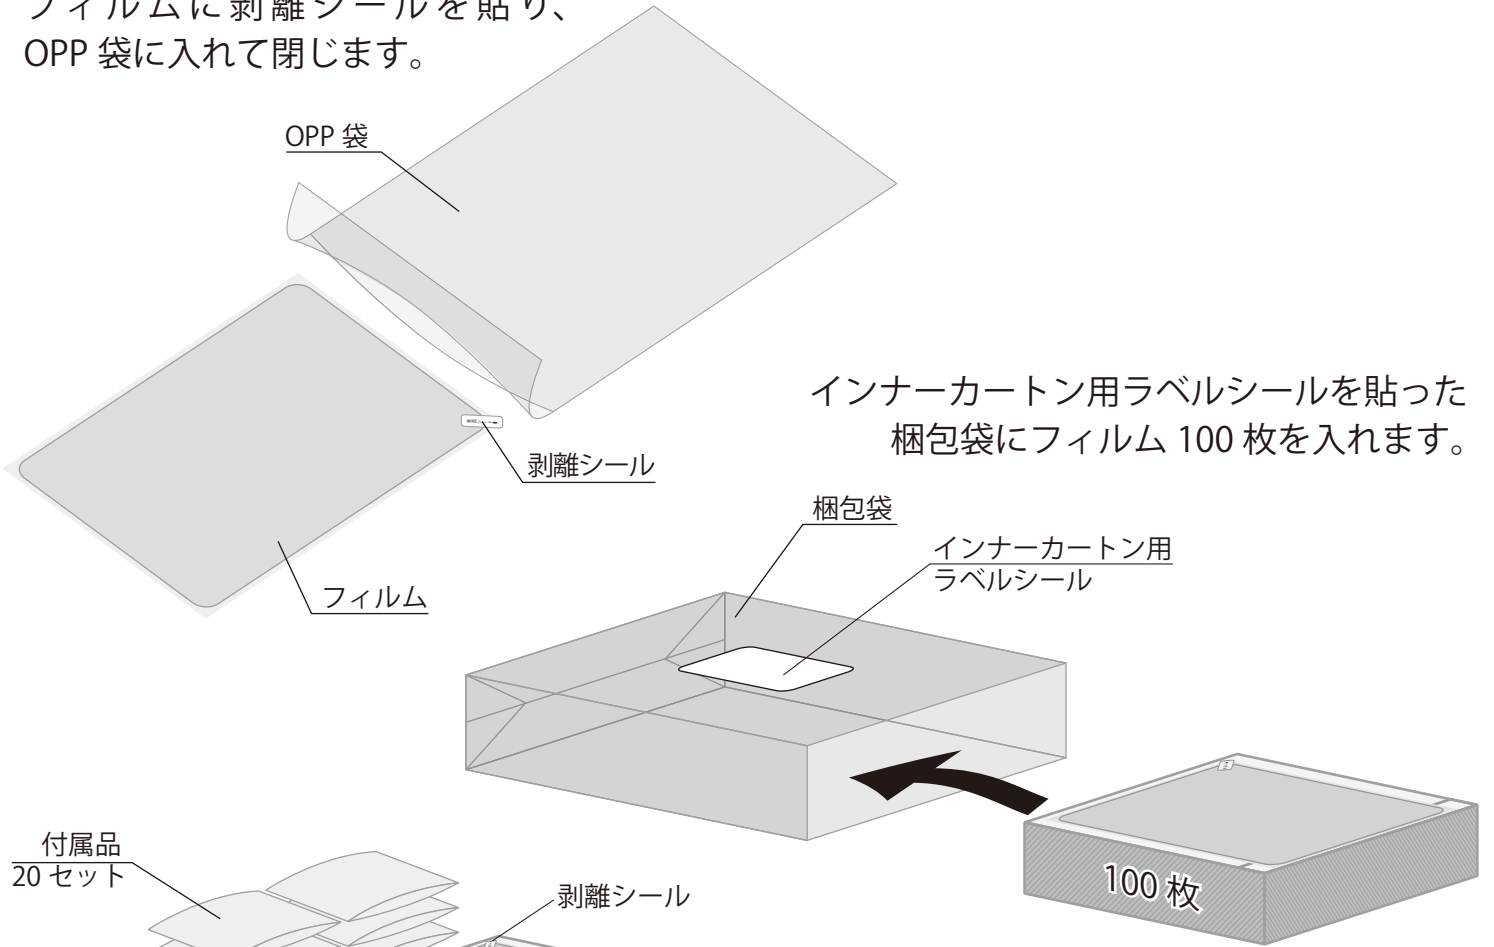

梱包仕様書

フィルムに剥離シールを貼り、
OPP袋に入れて閉じます。

100枚入りの梱包袋を剥離シールを貼った側が交互になるように重ねて梱包箱に入れます。
付属品有りの場合はフィルム100枚につき20セットの付属品を同梱します。

梱包箱は上下ともにH字に
ガムテープ（透明）でとめ、
アウターカートン用ラベルシールを貼ります。