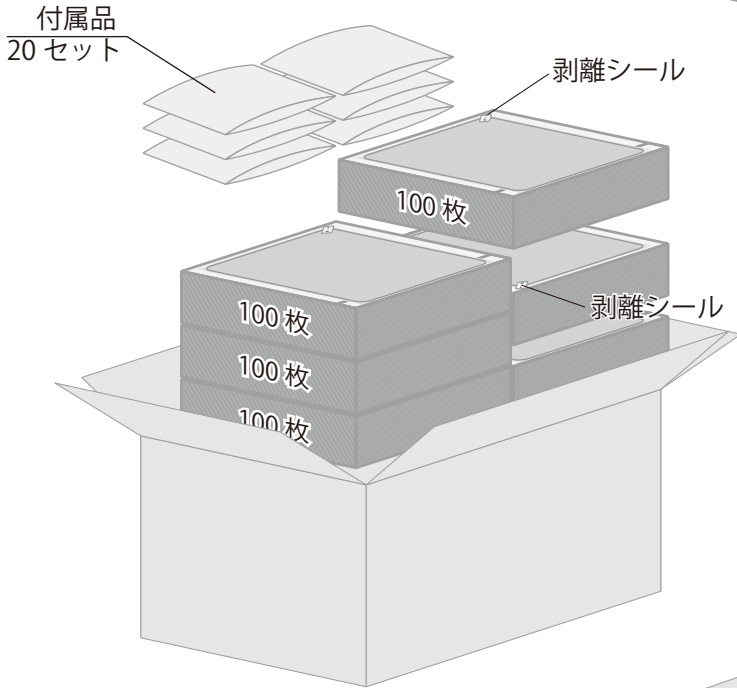

梱包仕様書

フィルムに剥離シールを貼り、
OPP袋に入れて閉じます。

100枚入りの梱包袋を剥離シールを貼った側が交互になるように重ねて梱包箱に入れます。
付属品有りの場合はフィルム100枚につき20セットの付属品を同梱します。

梱包箱は上下ともにH字に
ガムテープ（透明）でとめ、
アウターカートン用ラベルシールを貼ります。