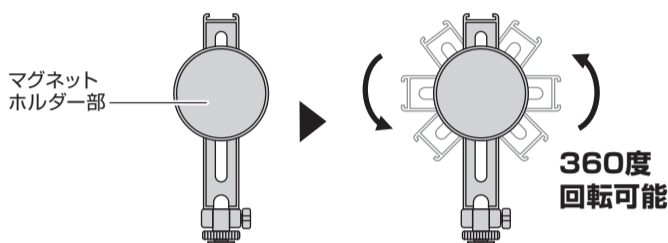

P-STMCBK/PWSTMCBK

撮影補助カメラアタッチメント(マグネット着脱タイプ)

お買い上げいただきましてありがとうございます。
ご使用の際には、必ず本書をよくお読みいただき、内容をご理解の上ご使用ください。

対応機種

- ・MagSafe対応iPhone ※6.9インチまで対応
磁力装着できない機種は、付属のメタルプレートを機器本体の背面に貼り付けることをご使用いただけます。
※ケースの材質、厚みなどによって対応できない場合がありますので、ご了承ください。
※背面がレザーや布またはシリコンなどの素材でできているもの、特殊加工が施されたもの、湾曲した形状のものにはメタルプレートを貼り付けることができません。
- ・雲台仕様：1/4ネジ付き雲台
※アクセサリースューに取り付け可能

製品仕様

- 【内容物】スマートフォンホルダー、メタルプレート
- 【材質】本体:ABS・ステンレス・シリコン・磁石、メタルプレート:鉄
- 【外形寸法】約W60×D25×H148mm
※突起部除く
- 【重量】約66g

使用方法

■スマートフォンを縦向きに固定する場合

マグネットホルダー部を90度回転させてください。
※スマートフォンが安定する向きでご使用ください。

■角度を調節する場合

ネジを緩めて本製品の角度を調節し、角度が決まったらネジをしっかりと締めてください。
※スマートフォンが安定する向きでご使用ください。

■スマートフォンの取り付け方法

マグネットホルダーに機器本体を取り付けてご使用ください。
※機器本体の着脱時は、マグネットホルダー部を支えながら行ってください。

■一眼レフカメラなど「アクセサリースュー」での使用方法

- ①カメラ上部のアクセサリースューに本製品のマウント部分をスライドさせて差し込み、本製品の固定ネジでしっかりと締めて固定します。

カメラとスマートフォンで同時撮影可能

- ②ホルダー部の上側にあるアクセサリースューに、撮影用マイクなどアクセサリの取り付けが可能です。