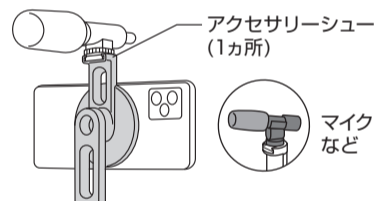

※イラストはすべてイメージです。