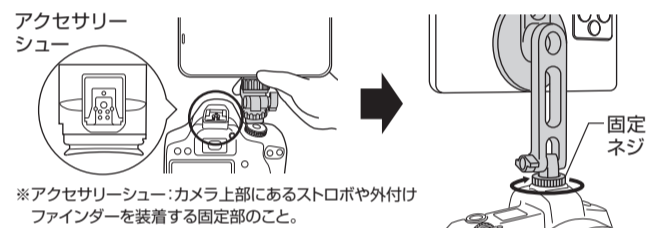

製品仕様

- 【内容物】スマートフォンホルダー、メタルプレート
- 【材質】本体:ABS・ステンレス・シリコン・磁石、メタルプレート:鉄
- 【外形寸法】約W60×D25×H148mm
※突起部除く
- 【重量】約66g

使用方法

■スマートフォンを縦向きに固定する場合

マグネットホルダー部を90度回転させてください。
※スマートフォンが安定する向きでご使用ください。

■角度を調節する場合

ネジを緩めて本製品の角度を調節し、角度が決まったらネジをしっかりと締めてください。
※スマートフォンが安定する向きでご使用ください。

■スマートフォンの取り付け方法

マグネットホルダーに機器本体を取り付けてご使用ください。
※機器本体の着脱時は、マグネットホルダー部を支えながら行ってください。

■一眼レフカメラなど「アクセサリースュー」での使用方法

- ①カメラ上部のアクセサリースューに本製品のマウント部分をスライドさせて差し込み、本製品の固定ネジでしっかりと締めて固定します。

カメラとスマートフォンで同時撮影可能

- ②ホルダー部の上側にあるアクセサリースューに、撮影用マイクなどアクセサリの取り付けが可能です。