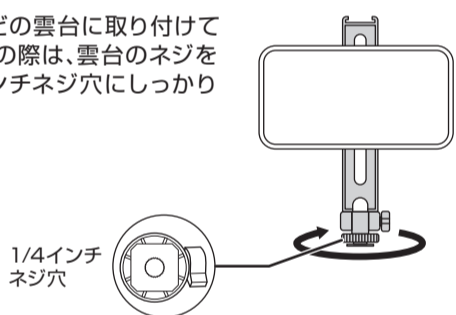

■三脚など「雲台」での使用方法

本製品を三脚などの雲台に取り付けてください。ご使用の際は、雲台のネジを本製品の1/4インチネジ穴にしっかりと締めてください。

ご使用上の注意

- ●機器本体や本製品だけで持ち上げないでください。マグネットで装着する仕様のため、機器本体などが落下し破損するおそれがありますので、取り扱いにはご注意ください。
- ●本製品は磁石を使用しています。磁気カード(クレジットカード・キャッシュカードなど)を近づけないでください。磁石の影響によるカードのデータ破損等に関しまして、当社は一切の保証をいたしかねますのであらかじめご了承ください。
- ●磁力装着が可能な機器本体を使用時、ケースを装着したまま機器本体をマグネットホルダーに固定できない場合があります。その場合はケースを外してご使用ください。
- ●メタルプレートは、背面がレザーや布またはシリコンなどの素材、特殊加工が施されたものや湾曲した形状には貼り付けることができません。
- ●メタルプレートは、貼り付け面の形状および素材によっては、吸着が弱まるため、使用できない場合があります。
- ●本製品および機器本体の取り付けは、装着方法に従って正しく行ってください。誤った取り付けをすると、機器本体の故障の原因となります。
- ●対応サイズ内でも機器本体の形状によっては本製品に固定できない場合があります。
- ●本製品は撮影を補助するための製品です。他の用途では使用しないでください。
- ●規定の対応サイズ・重量であっても、その機器や装着しているカバーの形状によってはうまく保持できない場合があります。
- ●本製品と機器本体の着脱を頻繁に行いますと機器本体に傷が付くおそれがあります。
- ●機器本体の変形・破損・落下、けがなどの原因となるため、以下のことを必ず守りご使用ください。
  - ・対応サイズ以外のものを取り付けしないでください。
  - ・本製品をご使用の際は、ネジを確実に締めてしっかりと固定してください。
  - ・ご使用前に本製品に機器本体がしっかりと装着されていることをご確認ください。
  - ・機器本体を装着した状態で振り回したりしないでください。
  - ・機器本体を装着した状態でタッチ操作を行う際は、強く押さないでください。
  - ・機器本体を装着した際に、安定しているか確認してください。
  - ・風が強い場所などでのご使用はお控えください。
- ●本製品および機器本体の取り付けの際は、指や手を挟まないように十分注意してください。
- ●屋外で使用する時は、雨が掛かる場所や湿気の多い場所では使用しないでください。また、内部に砂などが入らないように注意してください。
- ●本製品および機器本体の変形や破損の原因になりますので、高温・多湿・直射日光を避けて保管してください。
- ●機器本体の破損や故障、データの消失、消滅などについては一切の責任を負いかねますのでご了承ください。
- ●落下、脱着などによる機器本体の故障、破損、および人体へのトラブル等については一切の責任を負いかねますのでご了承ください。
- ●亀裂などの破損、変形、劣化を発見した場合はただちに使用を中止してください。
- ●本製品を樹脂材製品(合皮ソファ、樹脂シートなど)の上に置かないでください。長時間の接触や、強い力での擦れにより、色移りする場合があります。
- ●アルコール類、またはその他の薬品を本製品に付着させないでください。
- ●硬い布で本製品を拭かないでください。
- ●乳幼児の手が届かないところに保管してください。
- ●本製品は素材の特性上、時間と共に変色する可能性があります。

※イラストはイメージです。実際の商品とは異なる場合がありますので、あらかじめご了承ください。

※安全性向上、品質改良のため、色・仕様などを予告なく変更することがあります。

※本製品のパッケージなどに記載されている会社名・製品名などは一般に各社の商標または登録商標です。

※iPhone、MagSafeは、米国およびその他の国で登録されたApple Inc.の商標です。