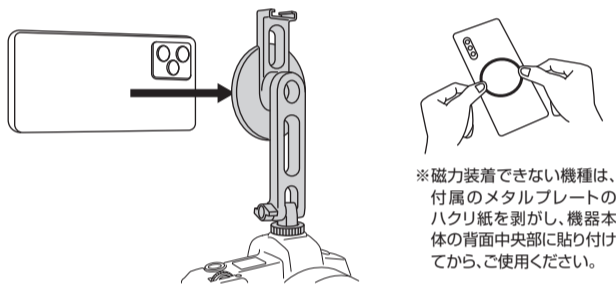

製品仕様

- 【内容物】スマートフォンホルダー、メタルプレート
- 【材質】本体:ABS・ステンレス・シリコン・磁石、メタルプレート:鉄
- 【外形寸法】約W60×D25×H148mm
※突起部除く
- 【重量】約66g

使用方法

■スマートフォンを縦向きに固定する場合

マグネットホルダー部を90度回転させてください。
※スマートフォンが安定する向きでご使用ください。

■角度を調節する場合

ネジを緩めて本製品の角度を調節し、角度が決まったらネジをしっかりと締めてください。
※スマートフォンが安定する向きでご使用ください。

■スマートフォンの取り付け方法

マグネットホルダーに機器本体を取り付けてご使用ください。
※機器本体の着脱時は、マグネットホルダー部を支えながら行ってください。

■一眼レフカメラなど「アクセサリースュー」での使用方法

- ①カメラ上部のアクセサリースューに本製品のマウント部分をスライドさせて差し込み、本製品の固定ネジでしっかりと締めて固定します。

カメラとスマートフォンで同時撮影可能

- ②ホルダー部の上側にあるアクセサリースューに、撮影用マイクなどアクセサリの取り付けが可能です。