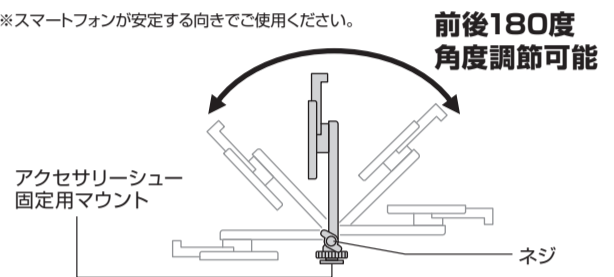

P-STMCBK/PWSTMCBK

撮影補助カメラアタッチメント(マグネット着脱タイプ)

お買い上げいただきましてありがとうございます。
ご使用の際には、必ず本書をよくお読みいただき、内容をご理解の上ご使用ください。

対応機種

- ・MagSafe対応iPhone ※6.9インチまで対応
磁力装着できない機種は、付属のメタルプレートを機器本体の背面に貼り付けることをご使用いただけます。
※ケースの材質、厚みなどによって対応できない場合がありますので、ご了承ください。
※背面がレザーや布またはシリコンなどの素材でできているもの、特殊加工が施されたもの、湾曲した形状のものにはメタルプレートを貼り付けることができません。
- ・雲台仕様：1/4ネジ付き雲台
※アクセサリースューに取り付け可能

製品仕様

- 【内容物】スマートフォンホルダー、メタルプレート
- 【材質】本体:ABS・ステンレス・シリコン・磁石、メタルプレート:鉄
- 【外形寸法】約W60×D25×H148mm
※突起部除く
- 【重量】約66g

使用方法

■スマートフォンを縦向きに固定する場合

マグネットホルダー部を90度回転させてください。
※スマートフォンが安定する向きでご使用ください。

■角度を調節する場合

ネジを緩めて本製品の角度を調節し、角度が決まったらネジをしっかりと締めてください。
※スマートフォンが安定する向きでご使用ください。

■スマートフォンの取り付け方法

マグネットホルダーに機器本体を取り付けてご使用ください。
※機器本体の着脱時は、マグネットホルダー部を支えながら行ってください。

■一眼レフカメラなど「アクセサリースュー」での使用方法

- ①カメラ上部のアクセサリースューに本製品のマウント部分をスライドさせて差し込み、本製品の固定ネジでしっかりと締めて固定します。

カメラとスマートフォンで同時撮影可能

- ②ホルダー部の上側にあるアクセサリースューに、撮影用マイクなどアクセサリの取り付けが可能です。