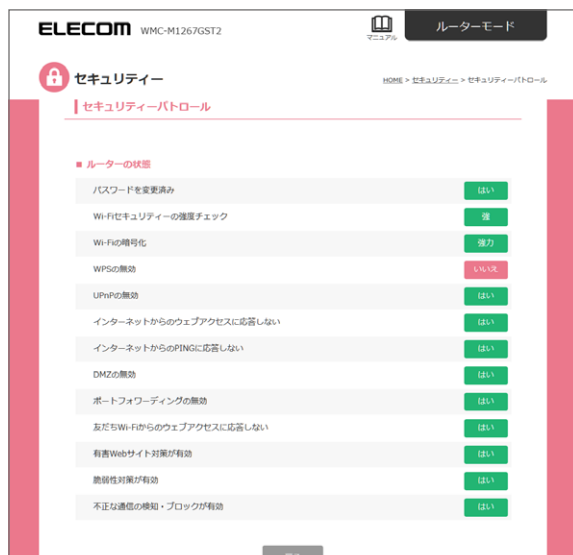

■ セキュリティーの警告

警告内容 (最大100件のレコードを表示)

脆弱性対策
有害Webサイト対策
不正な通信の検知・ブロック

日時	脆弱性	送信元IPアドレス	送信先IPアドレス
2017/03/03 11:11:37			
2017/03/03 11:11:37			
2017/03/03 11:11:37			
2017/03/03 11:11:37			

項目	内容
現在のルーターの通信量	アップリンク使用状況：上り方向の通信速度です。 ダウンリンク使用状況：下り方向の通信速度です。
接続端末	現在本製品に接続されている端末を表示します。
閲覧したサイトカテゴリのトップ10 (最大過去7日間)	選択した接続端末で過去7日間に閲覧したWebサイトのカテゴリ別通信量の割合を表示します。
セキュリティーの警告	「接続端末」の一覧表で選択したネットワーク機器の「脆弱性対策」、「有害Webサイト対策」および「不正な通信の検知・ブロック」で、ブロックした警告内容 (最大100件まで) を表示します。 ブロックした警告内容は、それぞれのタブを選択すると表示されます。

セキュリティパトロール

現在のルーターのセキュリティ状態の一覧を見ることができます。

- 1 スマートホームネットワークの設定画面から「セキュリティ設定」を選択します。

- 2 「セキュリティパトロール」を選択します。

「セキュリティパトロール」画面が表示されます。

各セキュリティ項目に対して、セキュリティの度合いを表示しています。

項目	内容
緑色の項目	セキュリティが高い設定になっていることを示しています。
ピンク色の項目	セキュリティがあまり高くない項目です。 「いいえ」などのラベルをクリックすると、該当設定ページへ移動することができます。

WEB サイトフィルター

閲覧するWEBサイトに制限をかけることができます。
設定は本製品に接続している端末ごとにおこなうことができます。

■ 「WEB サイトフィルター」 を適用する

あらかじめ設定されているWEBサイトポリシーを端末に適用します。

- 1 スマートホームネットワークの設定画面から「WEB サイトフィルター」を選択します。

- 2 「WEB サイトフィルター」画面が表示されるので、「WEB サイトフィルター」を選択します。

「WEB サイトフィルター」画面が表示されます。

- 3** 端末ごとに「適用するポリシー」をリストから選んで「適用」を選択します。

MEMO

ポリシーの内容は「WEBサイトポリシー」画面から確認したり、設定することができます。

→16 ページ

■ 「WEBサイトポリシー」の内容を確認／設定する

WEBサイトポリシーのプリセット内容を確認したり、設定することができます。

1 スマートホームネットワークの設定画面から「WEBサイトフィルター」を選択します。