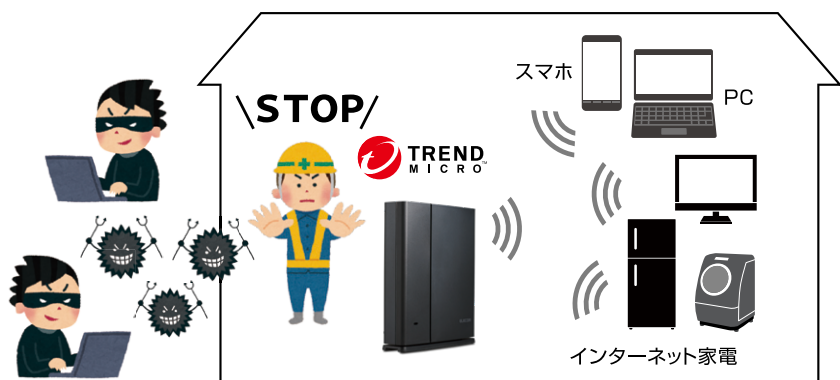

トレンドマイクロ スマートホームネットワーク機能編

IEEE802.11ac/11n/11g/11b/11a対応
e-Meshルーター

WMC-M1267GST2

本書は、トレンドマイクロ スマートホームネットワーク機能について説明しています。

ルーター機能については、「User's Manual」(ユーザーズマニュアル)をお読みください。

もくじ	2
トレンドマイクロスマートホームネットワークでできること	3
スマートホームネットワーク機能を使う	4
スマートホームネットワーク設定画面	5
設定	8
セキュリティステータス	10
セキュリティパトロール	12
WEBサイトフィルター	14
■ 「WEBサイトフィルター」を適用する	14
■ 「WEBサイトポリシー」の内容を確認/設定する	16
■ 各プリセットの初期値	18
ライセンス	21
このマニュアルについて	23

トレンドマイクロスマートホームネットワークでできること

「トレンドマイクロ スマートホームネットワーク」機能を使用すると、ウェブサイトやアプリからの悪質サイトへの通信をブロックし、家庭内のインターネットに接続するあらゆる機器を脅威から護り、さらにルーター自体のセキュリティーを強化することができます。

TREND MICRO、および Trend Micro Smart Home Network はトレンドマイクロ株式会社の登録商標です。本文中におけるTMは省略させていただきました。