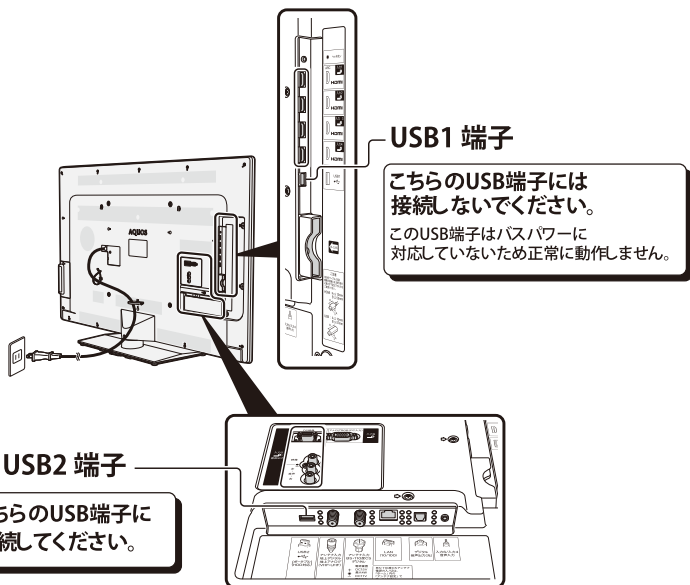

ご注意

シャープ製液晶テレビ「Z5ライン」でのご使用について

この度は弊社製品をお買い上げいただきまして、誠にありがとうございます。
本製品をシャープ社製液晶テレビ アクオス/Z5ラインで使用する場合の注意
事項を補足説明します。

記

本製品をアクオス/Z5ラインに接続する場合、下図のとおりUSB端子 2 (背面下部) に接続してください。

USB端子 1 (背面上部) に接続しても正常に認識されませんのでご注意ください。