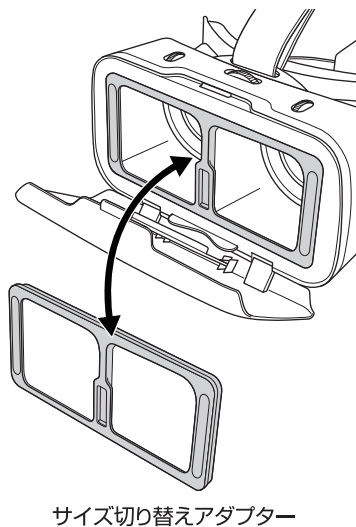

### セット内容

本製品のパッケージには次のものが入っています。

- VRゴーグル本体 ..... 1台
- サイズ切り替えアダプター ..... 1個
- レンズクリーニングクロス ..... 1枚
- 保証規定書 (VRG-M02RBKのみ) ..... 1枚

### ■各部の名称

### ■使用方法

- 1** VR対応コンテンツをダウンロードし、アプリを起動してください。

- 2** スマートフォンのサイズに合わせて、サイズ切り替えアダプターの装着/取り外しを行ってください。

- 3** VR動画を再生させ、動画の中央が本製品の中央に合うようにスマートフォンをセットしフロントカバーを閉めてください。  
※下の図のようにスマートフォンの大きさに合わせセット方法を変えてください。  
※ヘッドホンをご使用の際は、フロントカバーを開める前に装着してください。

大型のスマートフォンの場合

この台座にスマートフォンを乗せます。

小型のスマートフォンの場合

サイズ切り替えアダプターを取り付け、スマートフォンが上下方向も中央になる様に置いて、フロントカバーを閉じます。

- 4** 3か所のアジャスターでヘッドバンドの長さを調節し、頭に装着してください。  
※安全にご使用いただくため、裏面の使用上のご注意をお読みください。

- 5** 動画がくっきり映るように目幅調節ダイヤルと、ピント調節ダイヤルを動かし、目幅とピントを調節してください。