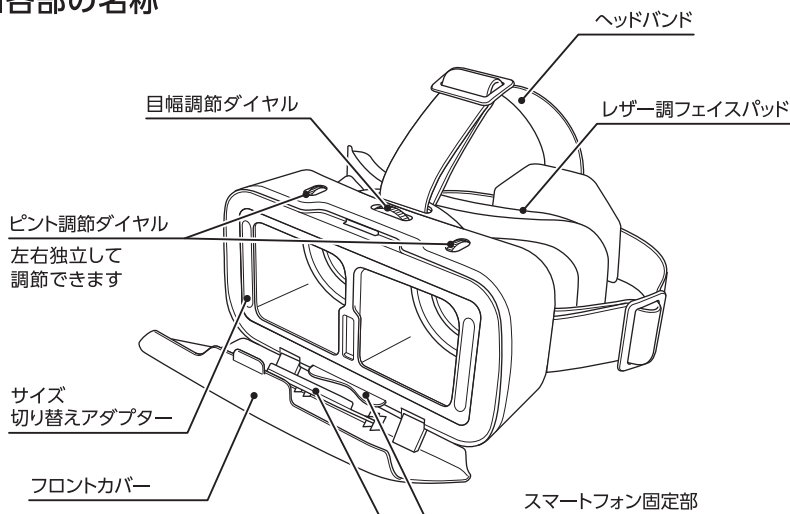

### セット内容

本製品のパッケージには次のものが入っています。

- VRゴーグル本体 ..... 1台
- サイズ切り替えアダプター ..... 1個
- レンズクリーニングクロス ..... 1枚
- 保証規定書 (VRG-M02RBKのみ) ..... 1枚

### ■使用方法

- 1** VR対応コンテンツをダウンロードし、アプリを起動してください。

- 2** スマートフォンのサイズに合わせて、サイズ切り替えアダプターの装着/取り外しを行ってください。

- 3** VR動画を再生させ、動画の中央が本製品の中央に合うようにスマートフォンをセットしフロントカバーを閉めてください。  
※下の図のようにスマートフォンの大きさに合わせセット方法を変えてください。  
※ヘッドホンをご使用の際は、フロントカバーを開める前に装着してください。