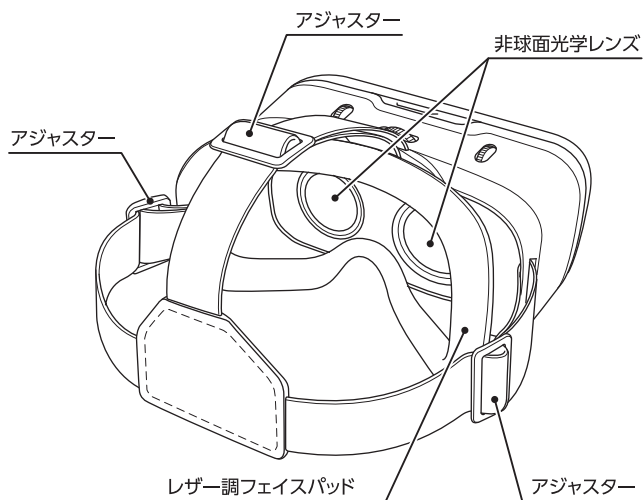

VRゴーグル VRG-M02シリーズ 取扱説明書

セット内容

本製品のパッケージには次のものが入っています。

- VRゴーグル本体 1台
- サイズ切り替えアダプター 1個
- レンズクリーニングクロス 1枚
- 保証規定書 (VRG-M02RBKのみ) 1枚

■各部の名称