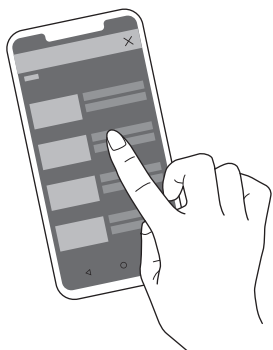

### セット内容

本製品のパッケージには次のものが入っています。

- VRゴーグル本体 ..... 1台
- サイズ切り替えアダプター ..... 1個
- レンズクリーニングクロス ..... 1枚
- 保証規定書 (VRG-M02RBKのみ) ..... 1枚

### ■各部の名称

### ■使用方法

- 1** VR対応コンテンツをダウンロードし、アプリを起動してください。

- 2** スマートフォンのサイズに合わせて、サイズ切り替えアダプターの装着/取り外しを行ってください。

- 3** VR動画を再生させ、動画の中央が本製品の中央に合うようにスマートフォンをセットしフロントカバーを閉めてください。  
※下の図のようにスマートフォンの大きさに合わせセット方法を変えてください。  
※ヘッドホンをご使用の際は、フロントカバーを開める前に装着してください。