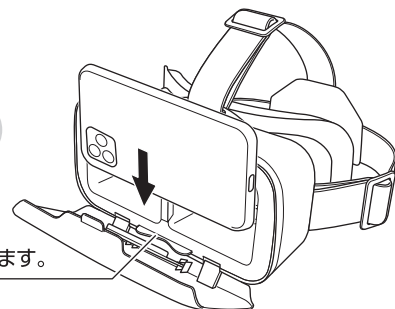

### ■使用方法

- 1** VR対応コンテンツをダウンロードし、アプリを起動してください。

- 2** スマートフォンのサイズに合わせて、サイズ切り替えアダプターの装着/取り外しを行ってください。

- 3** VR動画を再生させ、動画の中央が本製品の中央に合うようにスマートフォンをセットしフロントカバーを閉めてください。  
※下の図のようにスマートフォンの大きさに合わせセット方法を変えてください。  
※ヘッドホンをご使用の際は、フロントカバーを開める前に装着してください。

大型のスマートフォンの場合

この台座にスマートフォンを乗せます。

小型のスマートフォンの場合

サイズ切り替えアダプターを取り付け、スマートフォンが上下方向も中央になる様に置いて、フロントカバーを閉じます。

- 4** 3か所のアジャスターでヘッドバンドの長さを調節し、頭に装着してください。  
※安全にご使用いただくため、裏面の使用上のご注意をお読みください。

- 5** 動画がくっきり映るように目幅調節ダイヤルと、ピント調節ダイヤルを動かし、目幅とピントを調節してください。

※イラストはイメージです。