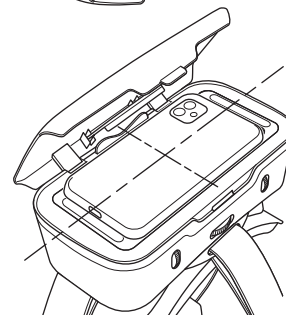

### ■使用方法

- 1** VR対応コンテンツをダウンロードし、アプリを起動してください。

- 2** スマートフォンのサイズに合わせて、サイズ切り替えアダプターの装着/取り外しを行ってください。

- 3** VR動画を再生させ、動画の中央が本製品の中央に合うようにスマートフォンをセットしフロントカバーを閉めてください。  
※下の図のようにスマートフォンの大きさに合わせセット方法を変えてください。  
※ヘッドホンをご使用の際は、フロントカバーを開める前に装着してください。

大型のスマートフォンの場合

この台座にスマートフォンを乗せます。

小型のスマートフォンの場合

サイズ切り替えアダプターを取り付け、スマートフォンが上下方向も中央になる様に置いて、フロントカバーを閉じます。

- 4** 3か所のアジャスターでヘッドバンドの長さを調節し、頭に装着してください。  
※安全にご使用いただくため、裏面の使用上のご注意をお読みください。

- 5** 動画がくっきり映るように目幅調節ダイヤルと、ピント調節ダイヤルを動かし、目幅とピントを調節してください。