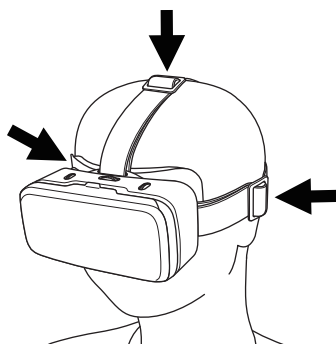

### ■使用方法

- 1** VR対応コンテンツをダウンロードし、アプリを起動してください。

- 2** スマートフォンのサイズに合わせて、サイズ切り替えアダプターの装着/取り外しを行ってください。

- 3** VR動画を再生させ、動画の中央が本製品の中央に合うようにスマートフォンをセットしフロントカバーを閉めてください。  
※下の図のようにスマートフォンの大きさに合わせセット方法を変えてください。  
※ヘッドホンをご使用の際は、フロントカバーを開める前に装着してください。

大型のスマートフォンの場合

この台座にスマートフォンを乗せます。

小型のスマートフォンの場合

サイズ切り替えアダプターを取り付け、スマートフォンが上下方向も中央になる様に置いて、フロントカバーを閉じます。

- 4** 3か所のアジャスターでヘッドバンドの長さを調節し、頭に装着してください。  
※安全にご使用いただくため、裏面の使用上のご注意をお読みください。

- 5** 動画がくっきり映るように目幅調節ダイヤルと、ピント調節ダイヤルを動かし、目幅とピントを調節してください。

※イラストはイメージです。