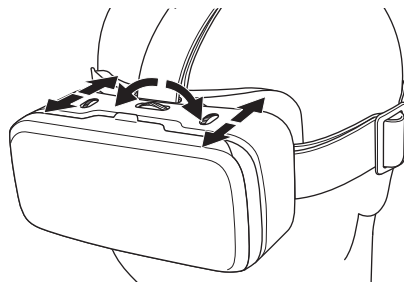

### ■使用方法

- 1** VR対応コンテンツをダウンロードし、アプリを起動してください。

- 2** スマートフォンのサイズに合わせて、サイズ切り替えアダプターの装着/取り外しを行ってください。

- 3** VR動画を再生させ、動画の中央が本製品の中央に合うようにスマートフォンをセットしフロントカバーを閉めてください。  
※下の図のようにスマートフォンの大きさに合わせセット方法を変えてください。  
※ヘッドホンをご使用の際は、フロントカバーを開める前に装着してください。

大型のスマートフォンの場合

この台座にスマートフォンを乗せます。

小型のスマートフォンの場合

サイズ切り替えアダプターを取り付け、スマートフォンが上下方向も中央になる様に置いて、フロントカバーを閉じます。

- 4** 3か所のアジャスターでヘッドバンドの長さを調節し、頭に装着してください。  
※安全にご使用いただくため、裏面の使用上のご注意をお読みください。

- 5** 動画がくっきり映るように目幅調節ダイヤルと、ピント調節ダイヤルを動かし、目幅とピントを調節してください。

※イラストはイメージです。